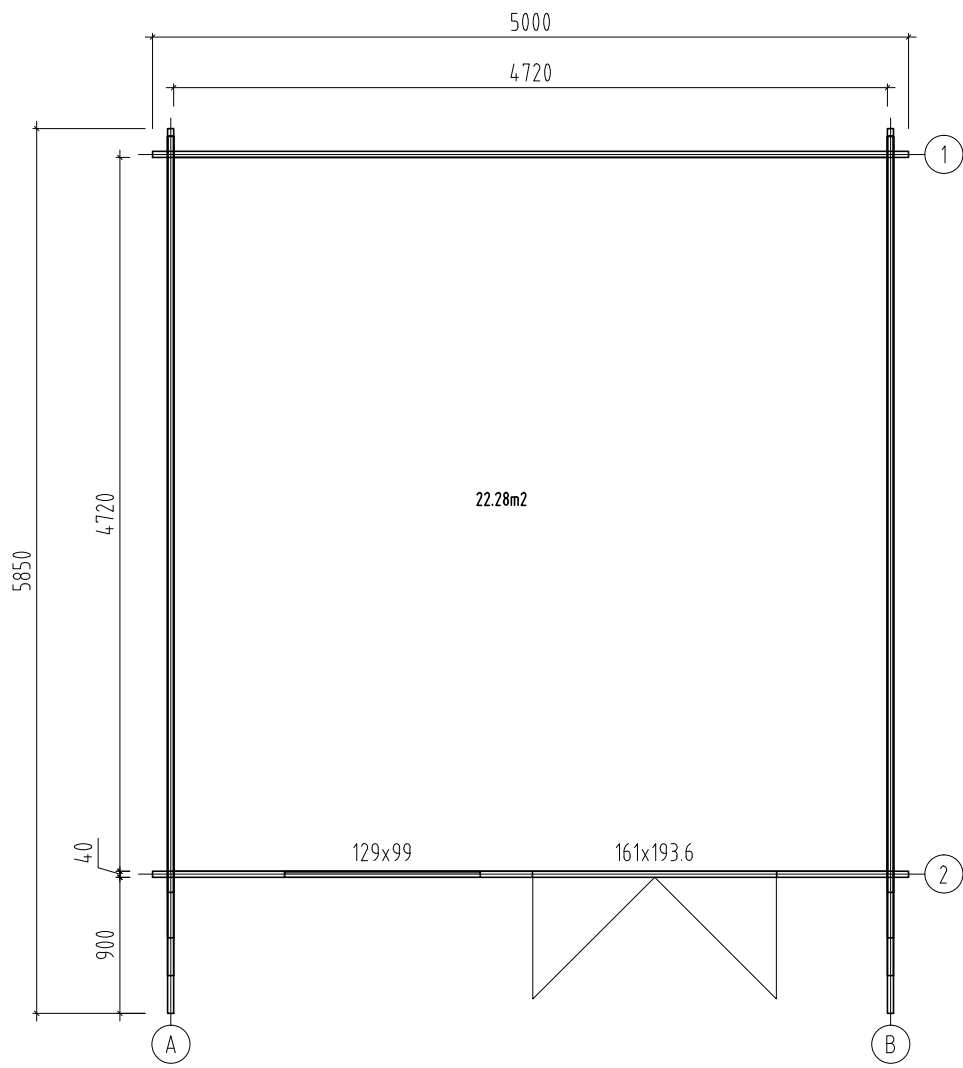

## Log cabin FRI40-5050

Blockhaus • Maisonnette en poutres • Casa di travi • Casa de jardin • Anneks • Tuinhuis • Zahradní domek •  
Timmerstuga • Hirsimökki

Width 500 x Depth 500 cm

Breite/Tiefe • Largeur/Profondeur • Lunghezza/Profondità • Ancho/Profundidad • Bredde/Dybde • Breedte/Diepte  
• Šířka/Hloubka • Leveys/Pituus • Bredd/Längd

Pos	SPECIFICATION-STÜCKLISTE-NOMENCLATURE-ELEMENTI-ESPECIFICACIÓN "FRI40-5050"	Pcs	Profile (mm)	Length (mm)
TU40-1R	<p style="text-align: center;">Door - Tür - Porte - Porta-Puerta 1610x1936</p> <div style="display: flex; justify-content: center; align-items: center;">   <p style="margin-left: 10px;">1510x1867mm</p> </div>	1		
 	Object name "FRI40-5050"		Page 3/3	

Wall A ↑

28x4.5  
\*

4.5x70

5x90

- \* The specification may vary depending on the specific model.
- \* Die Spezifikation können je nach Modell unterschiedlich sein.
- \* Les spécifications peuvent varier selon le modèle spécifique.
- \* Dependiendo del modelo, la especificación puede cambiar.
- \* Le specifiche possono variare a seconda del modello.
- \* Tekniset tiedot voivat vaihdella mallista riippuen.
- \* Spezifikationen kan variera beroende på den specifika modellen.

5x90

5x90