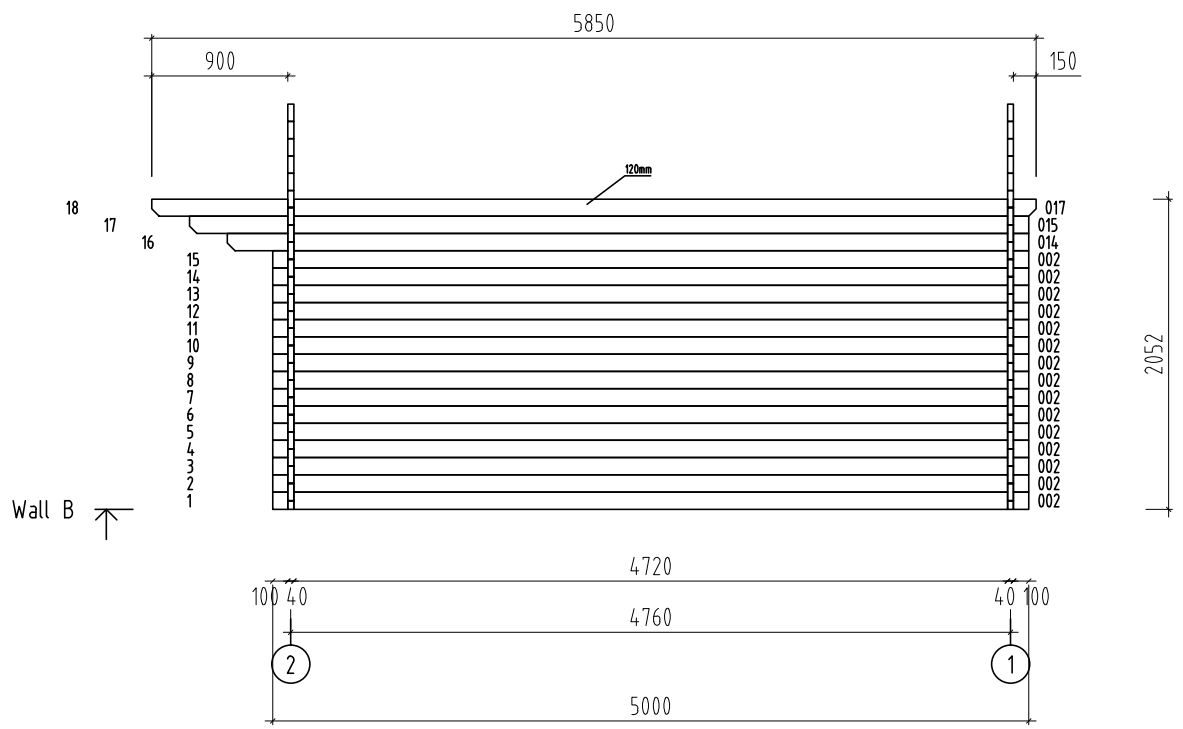

Pos	SPECIFICATION-STÜCKLISTE-NOMENCLATURE-ELEMENTI-ESPECIFICACIÓN "FRI40-5050"	Pcs	Profile (mm)	Length (mm)
TU40-1R	<p style="text-align: center;">Door - Tür - Porte - Porta-Puerta 1610x1936</p> <div style="display: flex; justify-content: center; align-items: center;">   <p style="margin-left: 10px;">1510x1867mm</p> </div>	1		
 	Object name "FRI40-5050"		Page 3/3	

Wall A ↑

28x4.5  
\*

4.5x70

5x90

- \* The specification may vary depending on the specific model.
- \* Die Spezifikation können je nach Modell unterschiedlich sein.
- \* Les spécifications peuvent varier selon le modèle spécifique.
- \* Dependiendo del modelo, la especificación puede cambiar.
- \* Le specifiche possono variare a seconda del modello.
- \* Tekniset tiedot voivat vaihdella mallista riippuen.
- \* Spezifikationen kan variera beroende på den specifika modellen.

5x90

5x90