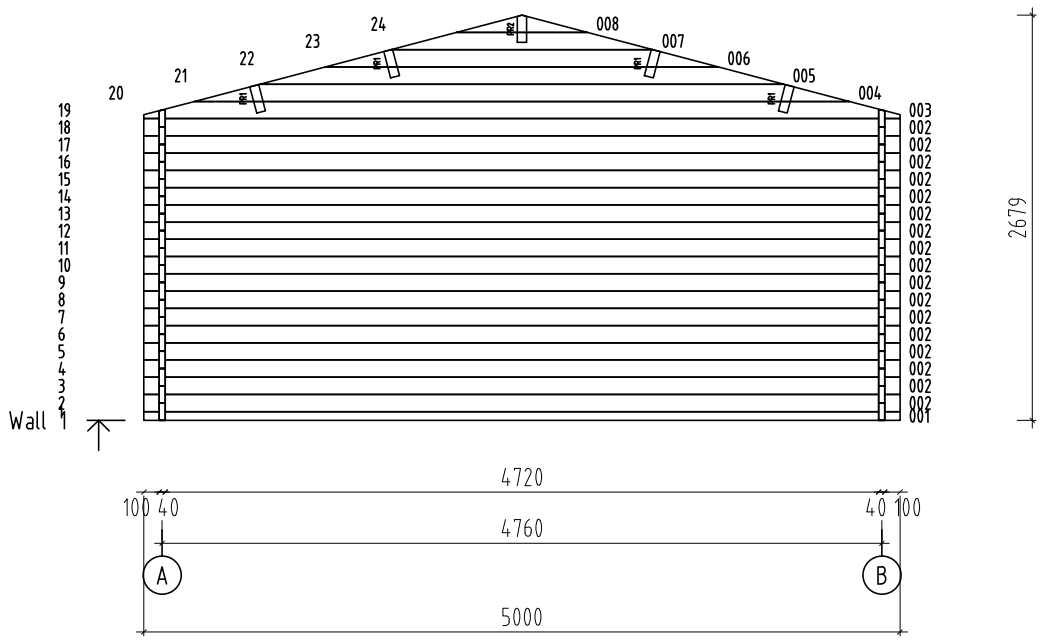

Pos	SPECIFICATION-STÜCKLISTE-NOMENCLATURE-ELEMENTI-ESPECIFICACIÓN "FRI40-5050"	Pcs	Profile (mm)	Length (mm)
001		1	40x57	5000
002		47	40x114	5000
009		1	40x57	2510
010		1	40x57	870
011		8	40x114	2510
012		26	40x114	870
013		9	40x114	340
014		2	40x114	5300
015		2	40x114	5550
016		1	40x114	5850
017		1	40x114	5850
W1-1		1		
W2-1		1		
PR1	Purlin- Dachpfette- Arbalétrier- Arcareccio- Correa 	4	60x200	5850
PR2	Purlin- Dachpfette- Arbalétrier- Arcareccio- Correa 	1	60x200	5850
RB2-1	Roof board- Dachbrett- Madrier du toit- Tavola tetto- Tabla de tejado 	132	89x19	2650
Dia-1	Diamond- Deckbrett- Madrier- Tavola di copertura- Rombo 	2	19x140	300
EaE1-1	Eave edging- Dachrandbrett- Madrier en bordure du toit- Tavola bordo tetto- Tabla de valadizo 	4	16x95	2925
FaB3-1	Facia board- Giebelblende- Écran frontal- Schermo frontone- Tabla de facia 	4	16x120	2690
RE2-1	Roof edge reinforcement- Dachrandleiste- Baguette en bordure du toit- Rinforzo bordo tetto- Refuerzo borde tejado 	2	32x40	2600
RE2-2	Roof edge reinforcement- Dachrandleiste- Baguette en bordure du toit- Rinforzo bordo tetto- Refuerzo borde tejado 	2	32x40	3250
SiS5-1	Side slat - Randleiste - Baguette en bordure - Listello bordo 5 	2	28x45	1686
StB1-1	Storm brace- Sturmleiste- Protection contre le vent- Antivento- Protector contra tormentas 	4	25x45	2000

Wall A ↑

28x4.5  
\*

4.5x70

5x90

- \* The specification may vary depending on the specific model.
- \* Die Spezifikation können je nach Modell unterschiedlich sein.
- \* Les spécifications peuvent varier selon le modèle spécifique.
- \* Dependiendo del modelo, la especificación puede cambiar.
- \* Le specifiche possono variare a seconda del modello.
- \* Tekniset tiedot voivat vaihdella mallista riippuen.
- \* Spezifikationen kan variera beroende på den specifika modellen.

5x90

5x90