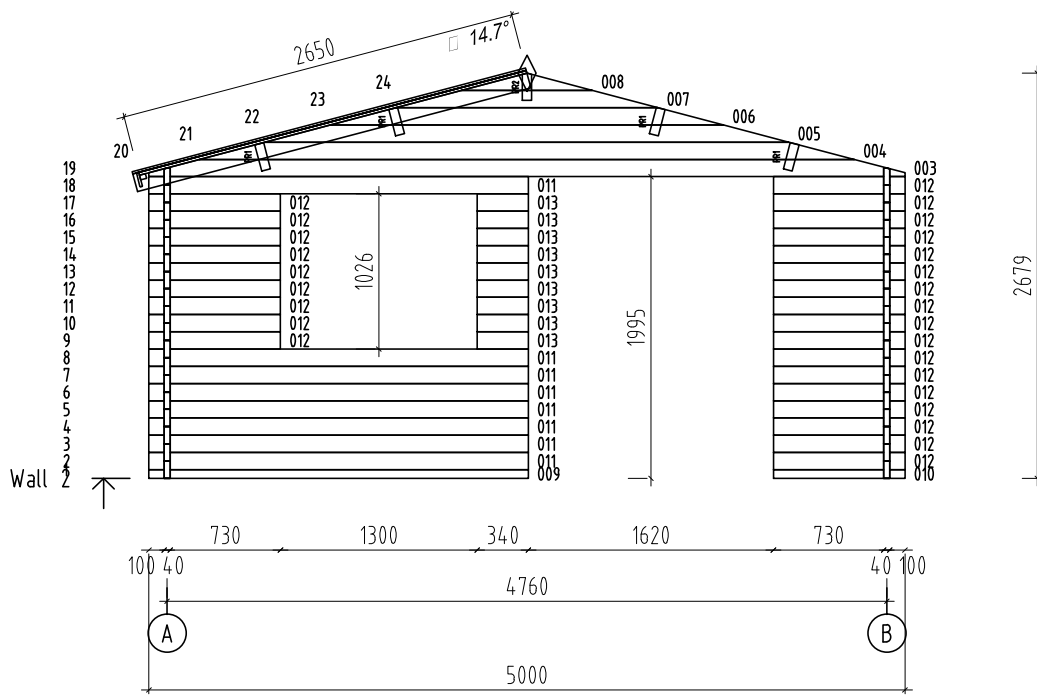

Pos	SPECIFICATION-STÜCKLISTE-NOMENCLATURE-ELEMENTI-ESPECIFICACIÓN "FRI40-5050"	Pcs	Profile (mm)	Length (mm)
001		1	40x57	5000
002		47	40x114	5000
009		1	40x57	2510
010		1	40x57	870
011		8	40x114	2510
012		26	40x114	870
013		9	40x114	340
014		2	40x114	5300
015		2	40x114	5550
016		1	40x114	5850
017		1	40x114	5850
W1-1		1		
W2-1		1		
PR1	Purlin- Dachpfette- Arbalétrier- Arcareccio- Correa 	4	60x200	5850
PR2	Purlin- Dachpfette- Arbalétrier- Arcareccio- Correa 	1	60x200	5850
RB2-1	Roof board- Dachbrett- Madrier du toit- Tavola tetto- Tabla de tejado 	132	89x19	2650
Dia-1	Diamond- Deckbrett- Madrier- Tavola di copertura- Rombo 	2	19x140	300
EaE1-1	Eave edging- Dachrandbrett- Madrier en bordure du toit- Tavola bordo tetto- Tabla de valadizo 	4	16x95	2925
FaB3-1	Facia board- Giebelblende- Écran frontal- Schermo frontone- Tabla de facia 	4	16x120	2690
RE2-1	Roof edge reinforcement- Dachrandleiste- Baguette en bordure du toit- Rinforzo bordo tetto- Refuerzo borde tejado 	2	32x40	2600
RE2-2	Roof edge reinforcement- Dachrandleiste- Baguette en bordure du toit- Rinforzo bordo tetto- Refuerzo borde tejado 	2	32x40	3250
SiS5-1	Side slat - Randleiste - Baguette en bordure - Listello bordo 5 	2	28x45	1686
StB1-1	Storm brace- Sturmleiste- Protection contre le vent- Antivento- Protector contra tormentas 	4	25x45	2000

Wall A ↑

28x4.5  
\*

4.5x70

5x90

- \* The specification may vary depending on the specific model.
- \* Die Spezifikation können je nach Modell unterschiedlich sein.
- \* Les spécifications peuvent varier selon le modèle spécifique.
- \* Dependiendo del modelo, la especificación puede cambiar.
- \* Le specifiche possono variare a seconda del modello.
- \* Tekniset tiedot voivat vaihdella mallista riippuen.
- \* Spezifikationen kan variera beroende på den specifika modellen.

5x90

5x90