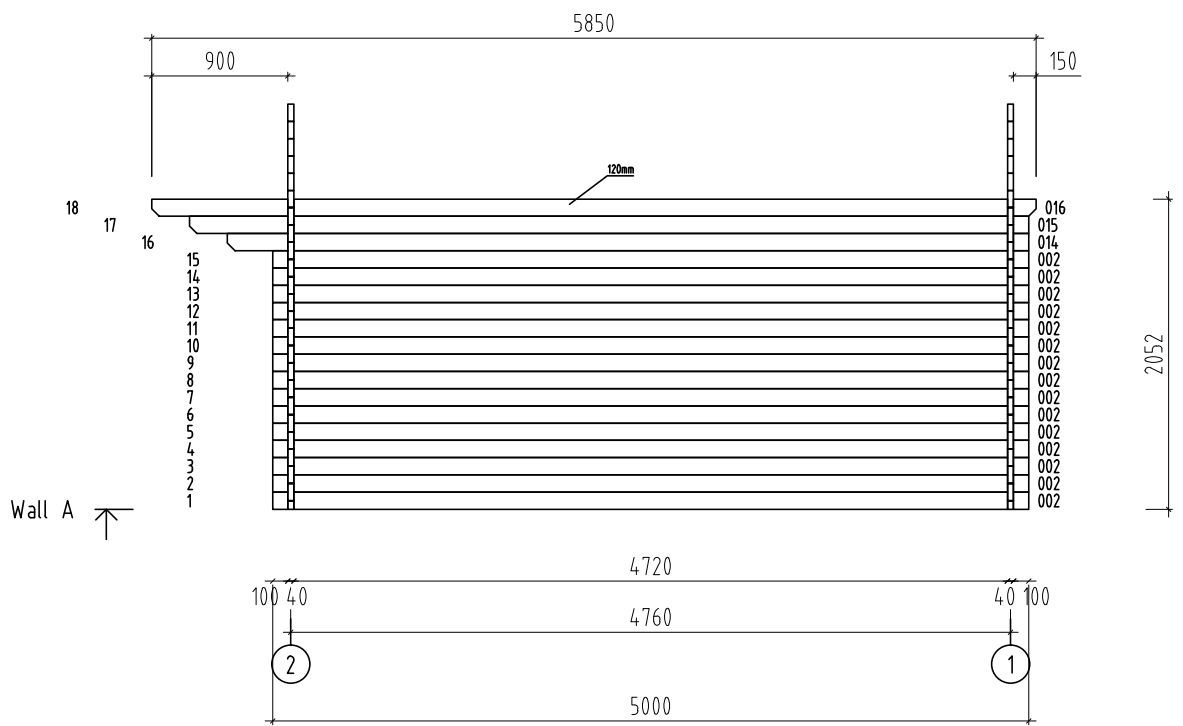

Pos	SPECIFICATION-STÜCKLISTE-NOMENCLATURE-ELEMENTI-ESPECIFICACIÓN "FRI40-5050"	Pcs	Profile (mm)	Length (mm)
TU40-1R	<p style="text-align: center;">Door - Tür - Porte - Porta-Puerta 1610x1936</p> <div style="display: flex; justify-content: center; align-items: center;">   <p style="margin-left: 10px;">1510x1867mm</p> </div>	1		
 	Object name "FRI40-5050"		Page 3/3	

Wall A ↑

28x4.5  
\*

4.5x70

5x90

- \* The specification may vary depending on the specific model.
- \* Die Spezifikation können je nach Modell unterschiedlich sein.
- \* Les spécifications peuvent varier selon le modèle spécifique.
- \* Dependiendo del modelo, la especificación puede cambiar.
- \* Le specifiche possono variare a seconda del modello.
- \* Tekniset tiedot voivat vaihdella mallista riippuen.
- \* Spezifikationen kan variera beroende på den specifika modellen.

5x90

5x90