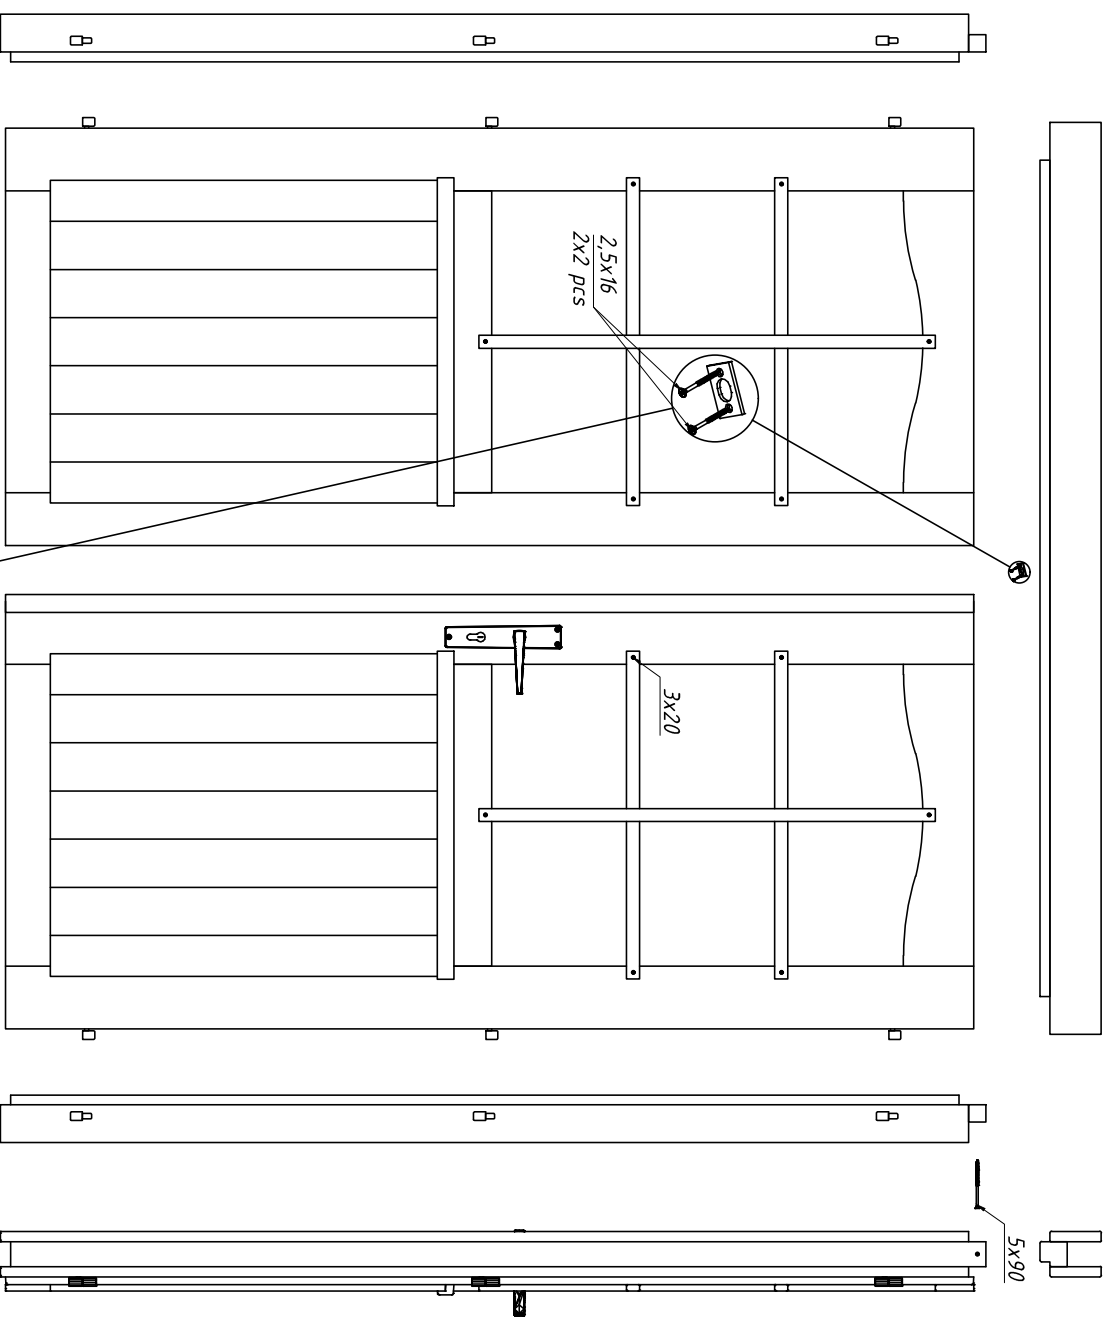

Pos	SPECIFICATION-STÜCKLISTE-NOMENCLATURE-ELEMENTI-ESPECIFICACIÓN "FRI40-5050"	Pcs	Profile (mm)	Length (mm)
TU40-1R	<p style="text-align: center;">Door - Tür - Porte - Porta-Puerta 1610x1936</p> <div style="display: flex; justify-content: center; align-items: center;">   <p style="margin-left: 10px;">1510x1867mm</p> </div>	1		
 	Object name "FRI40-5050"		Page 3/3	

Wall A ↑

28x4.5  
\*

4.5x70

5x90

- \* The specification may vary depending on the specific model.
- \* Die Spezifikation können je nach Modell unterschiedlich sein.
- \* Les spécifications peuvent varier selon le modèle spécifique.
- \* Dependiendo del modelo, la especificación puede cambiar.
- \* Le specifiche possono variare a seconda del modello.
- \* Tekniset tiedot voivat vaihdella mallista riippuen.
- \* Spezifikationen kan variera beroende på den specifika modellen.

5x90

5x90