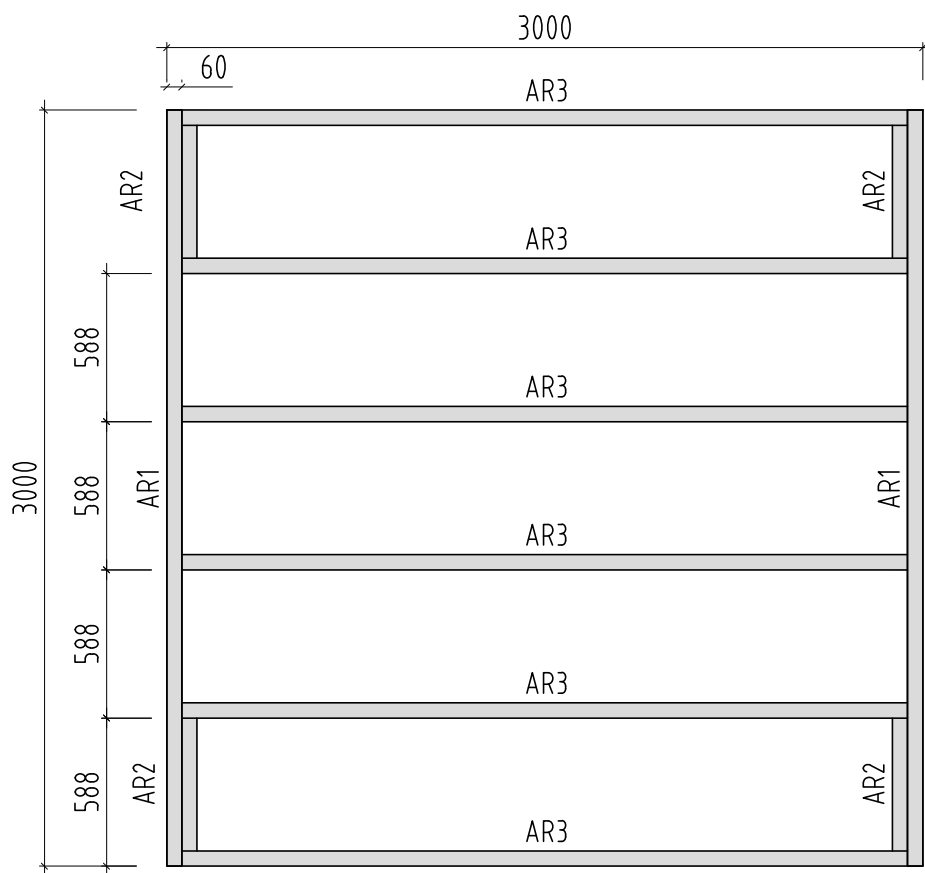

LAZFB28-3030 + PAV-3030 (option)

120 ca 5mm

LAZFB28-3030 + PAV-2828 (option)

5 120

NB!

LAZFB28-3030 + PAV-2828 (option)