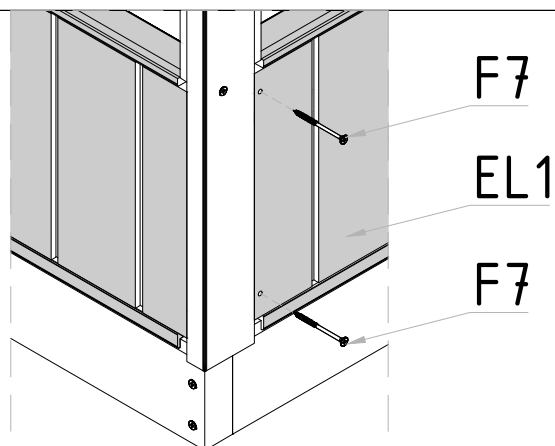

Emilia 5.4 specification 1(3)

Pos.	Description	Measures (mm)	Pcs
20		1496 x 45 x 12	10
21		1827 x 45 x 12	6
22		1481 x 45 x 12	4
23		1584 x 45 x 12	4
24		1688 x 45 x 12	10
25		1481 x 45 x 12	2
26		2428 x 45 x 12	2
33		370 x 158 x 15	16
101	 Glass - clear, tempered	578 x 1115 x 4	8
102	 Glass - clear, tempered	578 x 1670 x 4	7
103	 Glass - clear, tempered	578 x 1030 x 4	1
104	 Glass - clear, tempered	730 x 1458 x 4	4
105	 Glass - clear, tempered	730 x 1458 x 4	1
106	 Glass - clear, tempered	690 x 1450 x 4	2
107	 Glass - clear, tempered	620 x 690 x 4	1

Emilia 5.4 specification 3(3)

det 1 - 2 pcs

det 2 - 2 pcs

F5 - 8 pcs

1

- det 6 - 2 pcs
- det 7 - 2 pcs
- det 33 - 4 pcs
- F6 - 8 pcs
- F7 - 48 pcs

- EL 1 - 2 pcs
- EL 2 - 1 pcs
- EL 3 - 2 pcs
- F5 - 4 pcs
- F6 - 16 pcs
- F7 - 8 pcs

det 18 - 1 pcs

F11 - 2 pcs

F12 - 2 pcs

F13 - 4 pcs

4

- det 12 - 2 pcs
- det 13 - 1 pcs
- det 14 - 1 pcs
- det 15 - 1 pcs
- det 16 - 1 pcs
- det 17 - 2 pcs

F6 - 28 pcs

det 5 - 6 pcs  
 det 8 - 4 pcs  
 det 9 - 1 pcs  
 det 10 - 1 pcs  
 det 11 - 1 pcs  
 det 33 - 12 pcs