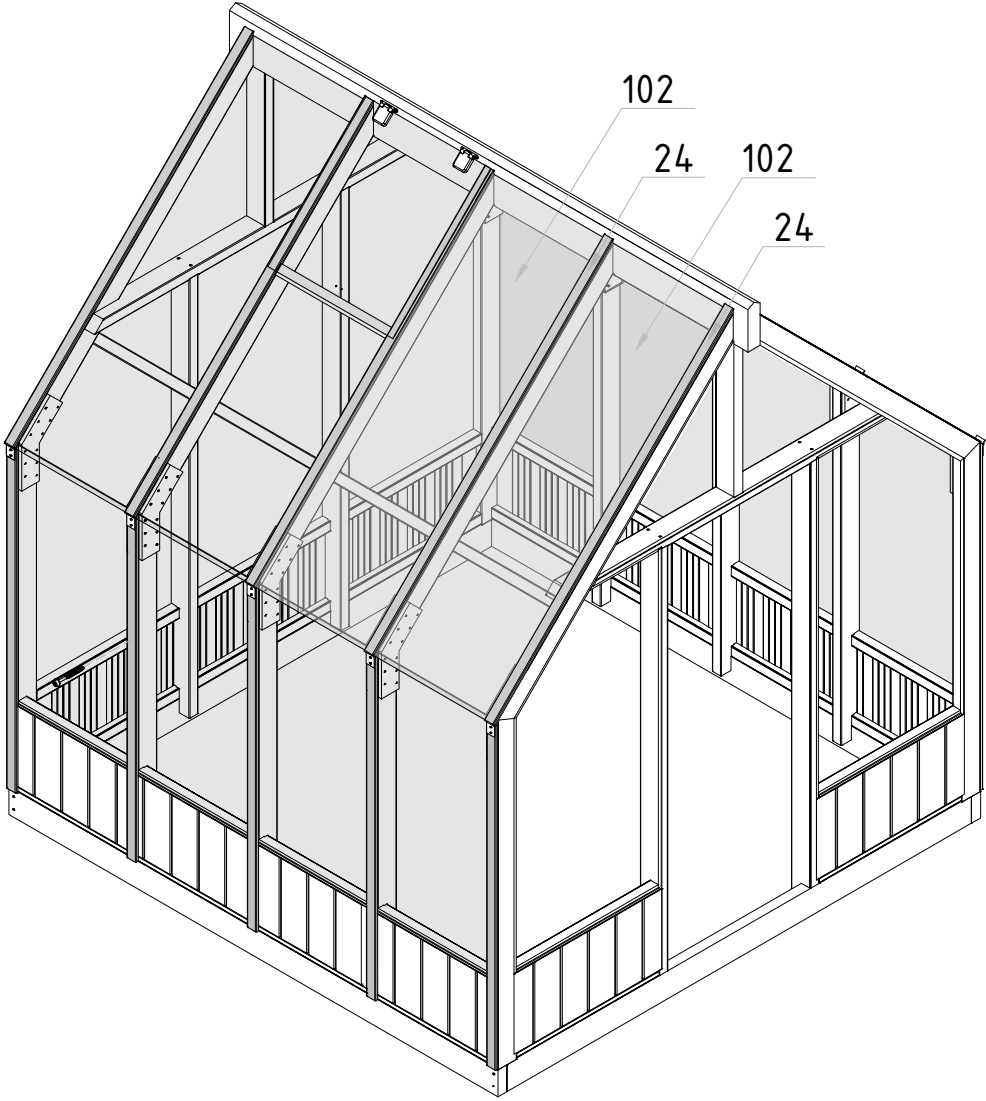

## Glasshouse PA44-2424

Glashaus • La serre de jardin vitrerie • Serra da giardino vetro • El invernadero de vidrio • Drivhus • Broeikas • Kasvihuone • Glasshus • Glashus • Szklarnia • Kasvuhoone

Width 240 x Depth 244 cm

Emilia 5.4 specification 1(3)

Pos.	Description	Measures (mm)	Pcs
20		1496 x 45 x 12	10
21		1827 x 45 x 12	6
22		1481 x 45 x 12	4
23		1584 x 45 x 12	4
24		1688 x 45 x 12	10
25		1481 x 45 x 12	2
26		2428 x 45 x 12	2
33		370 x 158 x 15	16
101	 Glass - clear, tempered	578 x 1115 x 4	8
102	 Glass - clear, tempered	578 x 1670 x 4	7
103	 Glass - clear, tempered	578 x 1030 x 4	1
104	 Glass - clear, tempered	730 x 1458 x 4	4
105	 Glass - clear, tempered	730 x 1458 x 4	1
106	 Glass - clear, tempered	690 x 1450 x 4	2
107	 Glass - clear, tempered	620 x 690 x 4	1

det 107 - 1 pcs

F1 - 1 pcs

F2 - 2 pcs

det 102 - 6 pcs

det 24 - 7 pcs

F8 - 28 pcs

det 104 - 2 pcs  
det 105 - 1 pcs  
det 106 - 1 pcs  
det 21 - 2 pcs  
det 22 - 2 pcs  
det 23 - 2 pcs  
det 25 - 1 pcs

F8 - 35 pcs