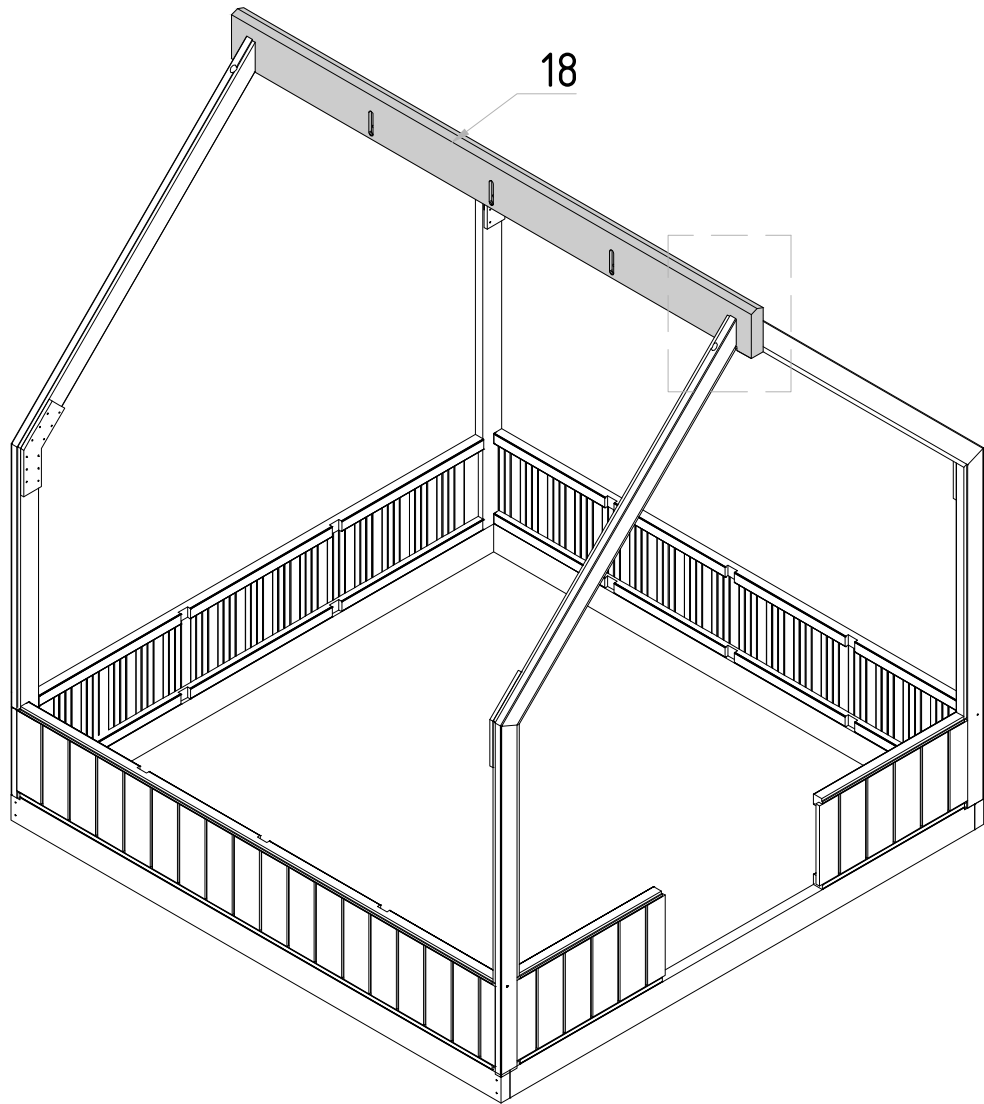

det 18 - 1 pcs

F11 - 2 pcs

F12 - 2 pcs

F13 - 4 pcs

4