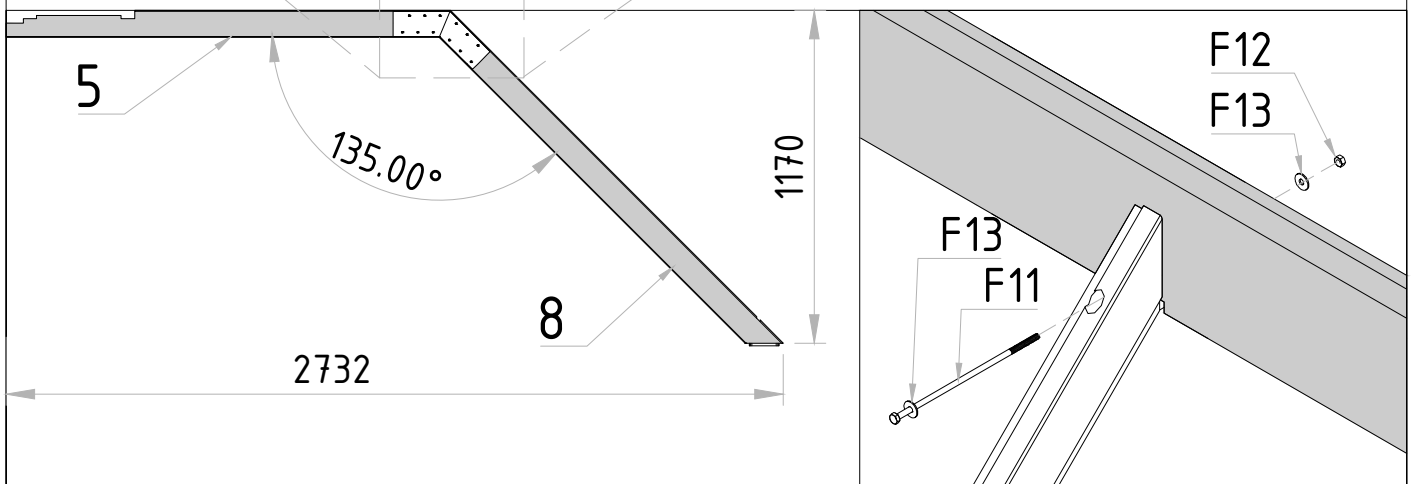

det 5 - 6 pcs
det 8 - 4 pcs
det 9 - 1 pcs
det 10 - 1 pcs
det 11 - 1 pcs
det 33 - 12 pcs

det 26 - 2 pcs
F6 - 12 pcs
F7- 154 pcs
F11 - 3 pcs
F12 - 3 pcs
F13- 6 pcs

6