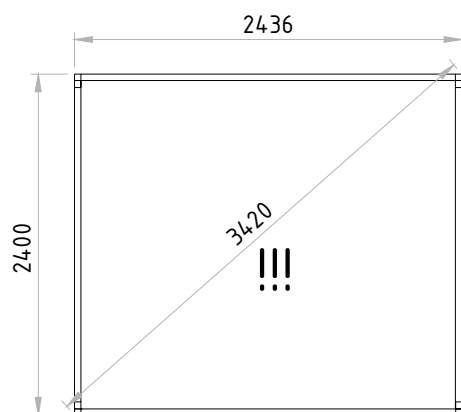

det 1 - 2 pcs

det 2 - 2 pcs

F5 - 8 pcs

1