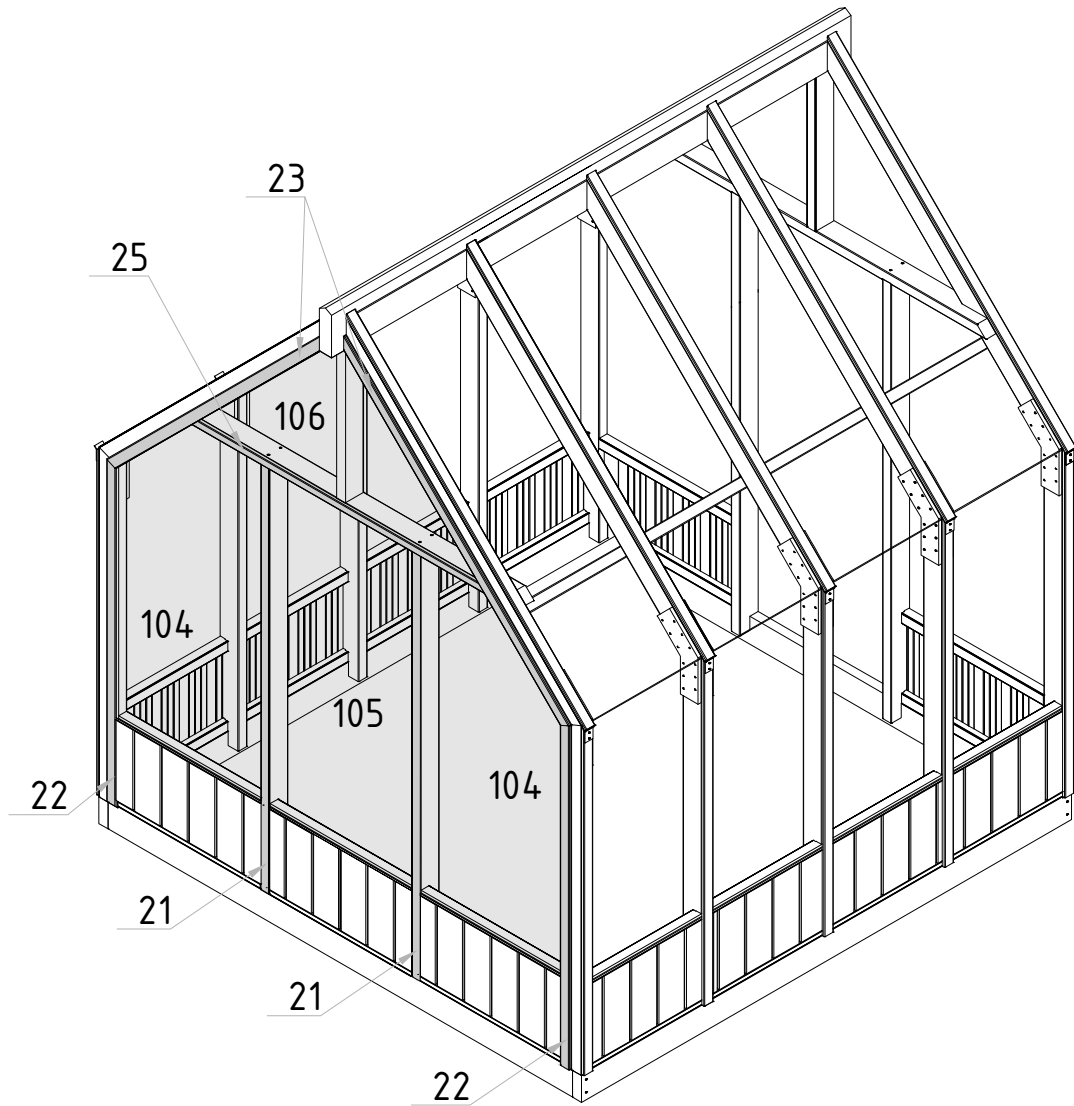

det 104 - 2 pcs
det 105 - 1 pcs
det 106 - 1 pcs
det 21 - 2 pcs
det 22 - 2 pcs
det 23 - 2 pcs
det 25 - 1 pcs

F8 - 35 pcs

11