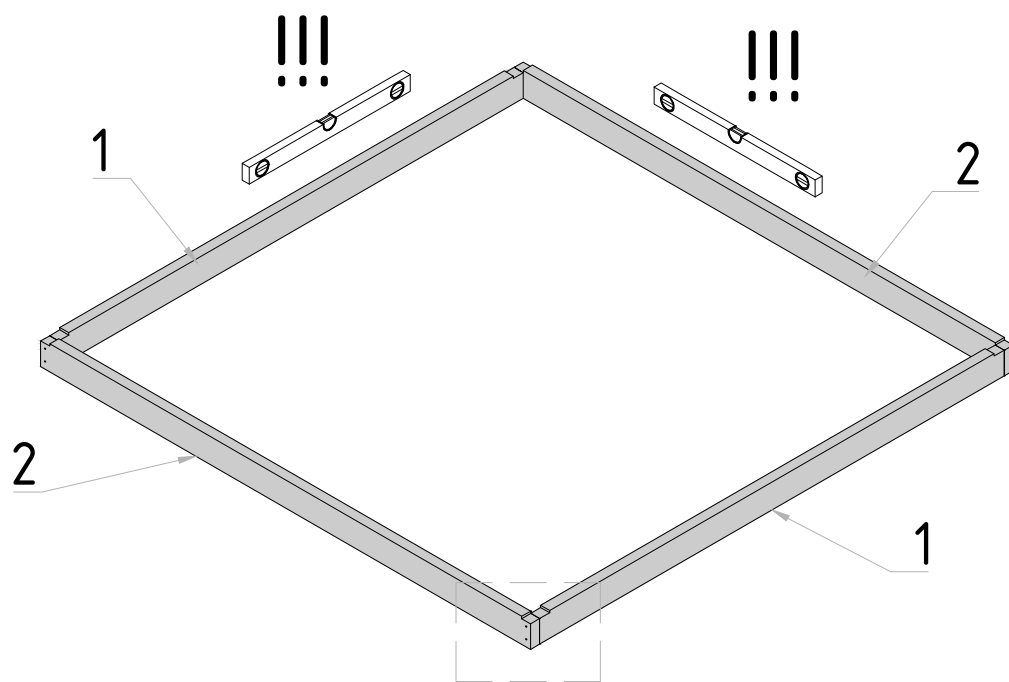

det 1 - 2 pcs

det 2 - 2 pcs

F5 - 8 pcs

1