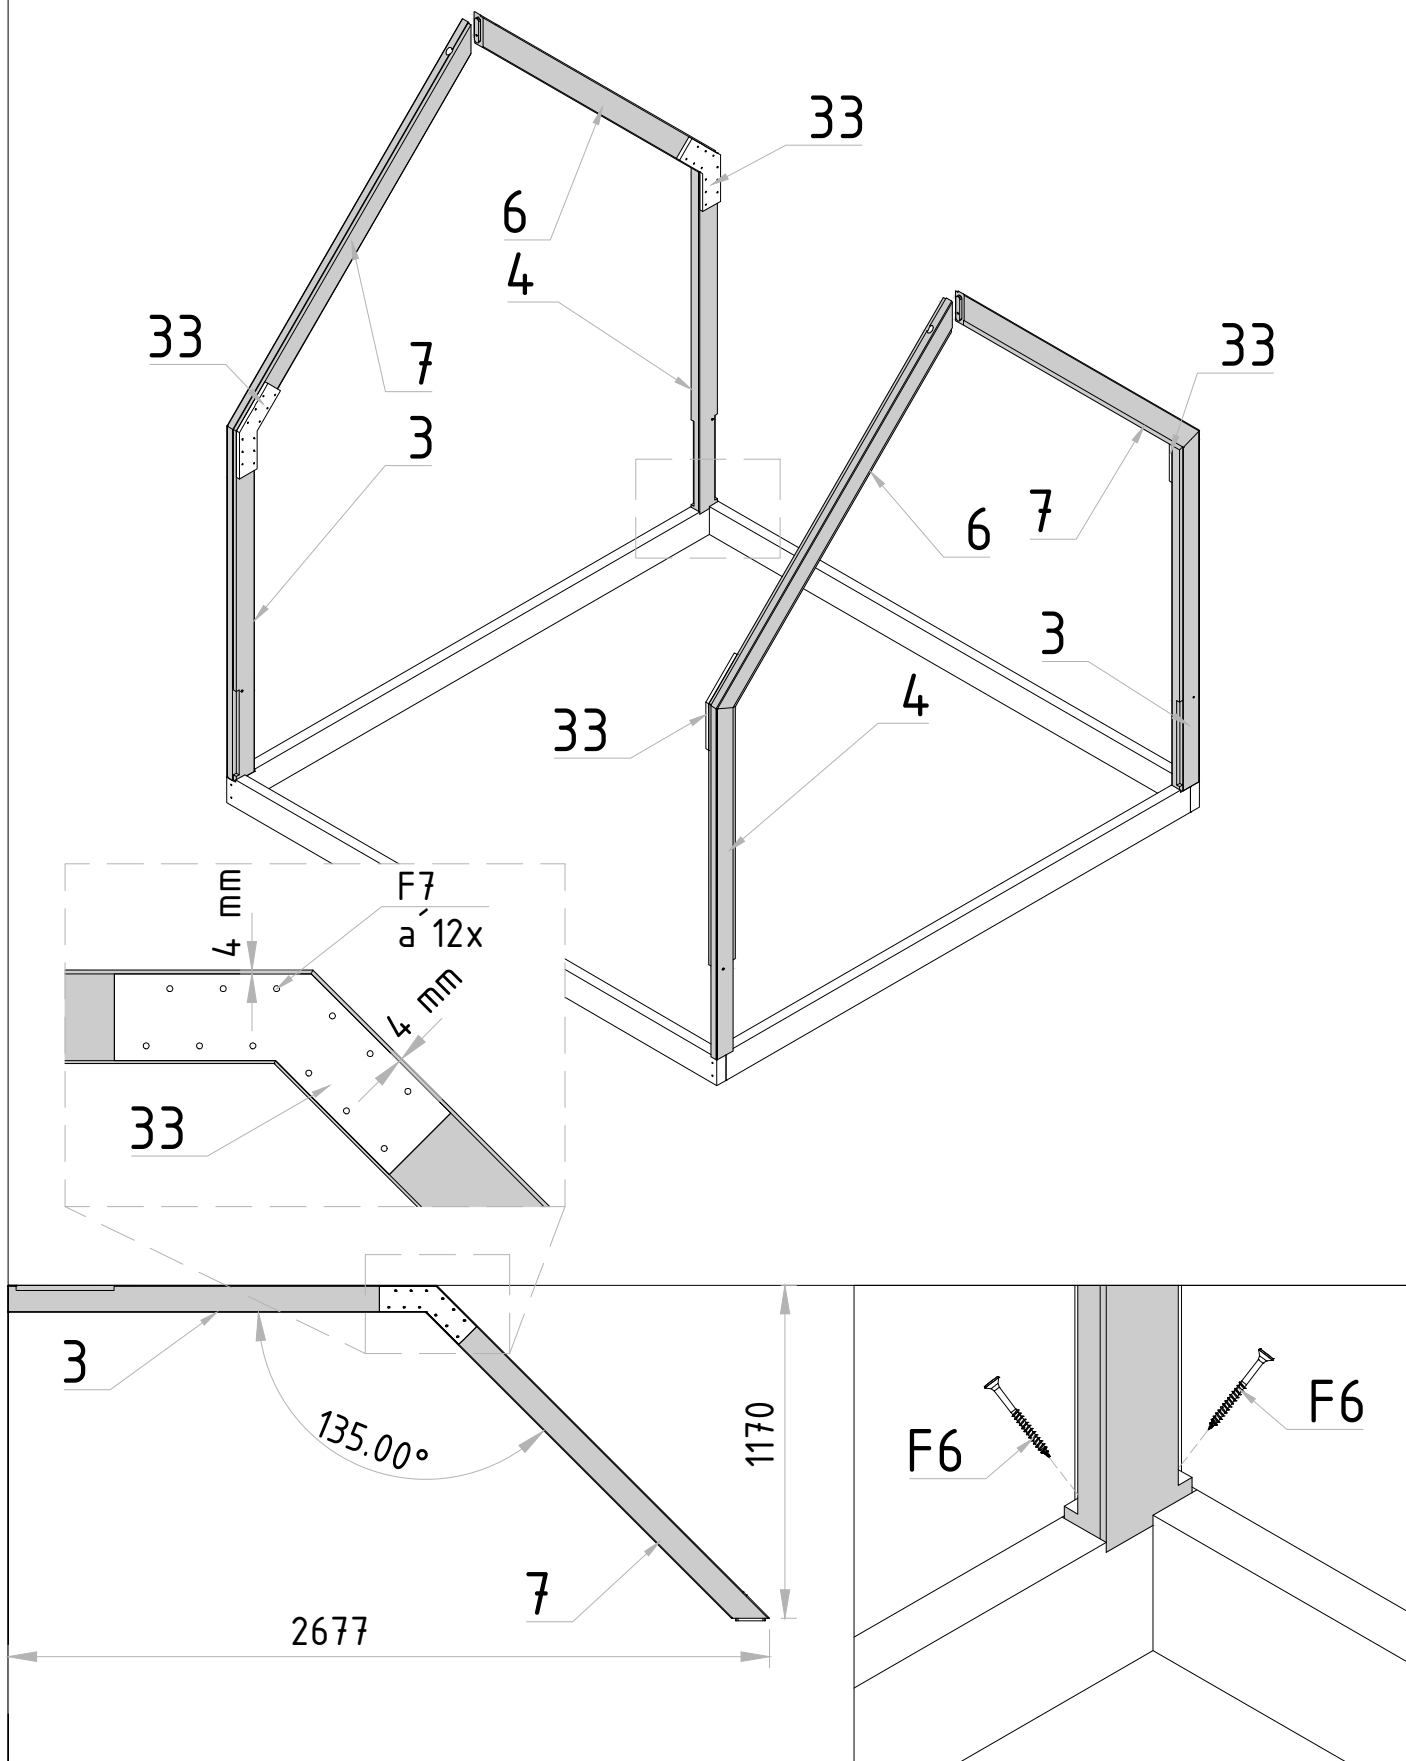

Pos.	Description	Measures (mm)	Pcs
EL1		736 x 390 x 45	2
EL2		2240 x 390 x 45	1
EL3		2376 x 390 x 45	2
KUL-145		693 x 1818 x 40	1
1		2310 x 120 x 45	2
2		2436 x 120 x 45	2
3		1512 x 95 x 44	2
4		1512 x 95 x 44	2
5		1562 x 95 x 44	6
6		1655 x 95 x 44	2
7		1655 x 95 x 44	2
8		1655 x 95 x 44	4
9		1655 x 95 x 44	1
10		1655 x 95 x 44	1
11		565 x 45 x 45	1
12		1893 x 95 x 44	2
13		1893 x 95 x 44	1
14		1893 x 95 x 44	1
15		1737 x 95 x 44	1
16		1737 x 95 x 44	1
17		684 x 91 x 44	2
18		2584 x 200 x 60	1

Emilia 5.4 specification 1(3)

Pos.	Description	Measures (mm)	Pcs
20		1496 x 45 x 12	10
21		1827 x 45 x 12	6
22		1481 x 45 x 12	4
23		1584 x 45 x 12	4
24		1688 x 45 x 12	10
25		1481 x 45 x 12	2
26		2428 x 45 x 12	2
33		370 x 158 x 15	16
101	 Glass - clear, tempered	578 x 1115 x 4	8
102	 Glass - clear, tempered	578 x 1670 x 4	7
103	 Glass - clear, tempered	578 x 1030 x 4	1
104	 Glass - clear, tempered	730 x 1458 x 4	4
105	 Glass - clear, tempered	730 x 1458 x 4	1
106	 Glass - clear, tempered	690 x 1450 x 4	2
107	 Glass - clear, tempered	620 x 690 x 4	1

Pos.	Description	Measures (mm)	Pcs
F1		Thermovent 7kg	1
F2		55 x 60	2
F3		62 x 40 x 13	10
F4	 QLH63x63Zn	63 x 63	2
F5	 QKRPP6x120ZnTX	Ø 6 X 120	12
F6	 QKRPP5x90ZnTX	Ø 5 X 90	52
F7	 QKRYP5x55RVTX	Ø 5 X 55	220
F8	 QKRYP4_2x38RVTX	Ø 4.2 X 38	220
F9	 QKRPP3_5x40ZnTX	Ø 3.5 X 40	20
F10	 QKRPP3_5x16ZnTX	Ø 3.5 X 16	16
F11	 Polt M6	Ø 6 X 200	5
F12	 QMUKK6Zn	M6	5
F13	 QSE6x18Zn	Ø 6 X 18	10
F14		1400 x 120 x 30	2
F15	 QUN	QUN	1
F16	 QHA150Zn	150 mm	1
F17	 QR7053ZN	70 x 53	1
F18	 QULRulllukk4238		1
F19	 QLVU1	100x31	1
F20	 QT18	0.6 m	1

Emilia 5.4 specification 3(3)

det 1 - 2 pcs

det 2 - 2 pcs

F5 - 8 pcs

1

- det 6 - 2 pcs
- det 7 - 2 pcs
- det 33 - 4 pcs
- F6 - 8 pcs
- F7 - 48 pcs

- EL 1 - 2 pcs
- EL 2 - 1 pcs
- EL 3 - 2 pcs
- F5 - 4 pcs
- F6 - 16 pcs
- F7 - 8 pcs