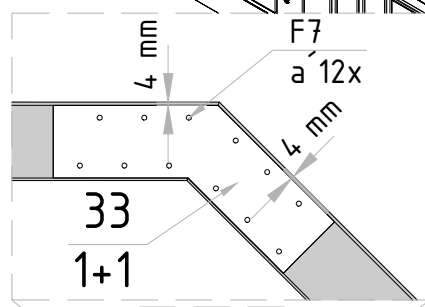

Emilia 5.4 specification 1(3)

Pos.	Description	Measures (mm)	Pcs
20		1496 x 45 x 12	10
21		1827 x 45 x 12	6
22		1481 x 45 x 12	4
23		1584 x 45 x 12	4
24		1688 x 45 x 12	10
25		1481 x 45 x 12	2
26		2428 x 45 x 12	2
33		370 x 158 x 15	16
101	 Glass - clear, tempered	578 x 1115 x 4	8
102	 Glass - clear, tempered	578 x 1670 x 4	7
103	 Glass - clear, tempered	578 x 1030 x 4	1
104	 Glass - clear, tempered	730 x 1458 x 4	4
105	 Glass - clear, tempered	730 x 1458 x 4	1
106	 Glass - clear, tempered	690 x 1450 x 4	2
107	 Glass - clear, tempered	620 x 690 x 4	1

Pos.	Description	Measures (mm)	Pcs
F1		Thermovent 7kg	1
F2		55 x 60	2
F3		62 x 40 x 13	10
F4	 QLH63x63Zn	63 x 63	2
F5	 QKRPP6x120ZnTX	Ø 6 X 120	12
F6	 QKRPP5x90ZnTX	Ø 5 X 90	52
F7	 QKRYP5x55RVTX	Ø 5 X 55	220
F8	 QKRYP4_2x38RVTX	Ø 4.2 X 38	220
F9	 QKRPP3_5x40ZnTX	Ø 3.5 X 40	20
F10	 QKRPP3_5x16ZnTX	Ø 3.5 X 16	16
F11	 Polt M6	Ø 6 X 200	5
F12	 QMUKK6Zn	M6	5
F13	 QSE6x18Zn	Ø 6 X 18	10
F14		1400 x 120 x 30	2
F15	 QUN	QUN	1
F16	 QHA150Zn	150 mm	1
F17	 QR7053ZN	70 x 53	1
F18	 QULRulllukk4238		1
F19	 QLVU1	100x31	1
F20	 QT18	0.6 m	1

det 18 - 1 pcs

F11 - 2 pcs

F12 - 2 pcs

F13 - 4 pcs

4

- det 12 - 2 pcs
- det 13 - 1 pcs
- det 14 - 1 pcs
- det 15 - 1 pcs
- det 16 - 1 pcs
- det 17 - 2 pcs

F6 - 28 pcs

det 5 - 6 pcs  
 det 8 - 4 pcs  
 det 9 - 1 pcs  
 det 10 - 1 pcs  
 det 11 - 1 pcs  
 det 33 - 12 pcs

det 26 - 2 pcs  
 F6 - 12 pcs  
 F7- 154 pcs  
 F11 - 3 pcs  
 F12 - 3 pcs  
 F13- 6 pcs

6

det 101 - 8 pcs

det 20 - 10 pcs

F3 - 10 pcs

F8 - 50 pcs

F20 - 10 pcs 

- det 102 - 1 pcs
- det 103 - 1 pcs
- det 24 - 3 pcs
- F8 - 12 pcs