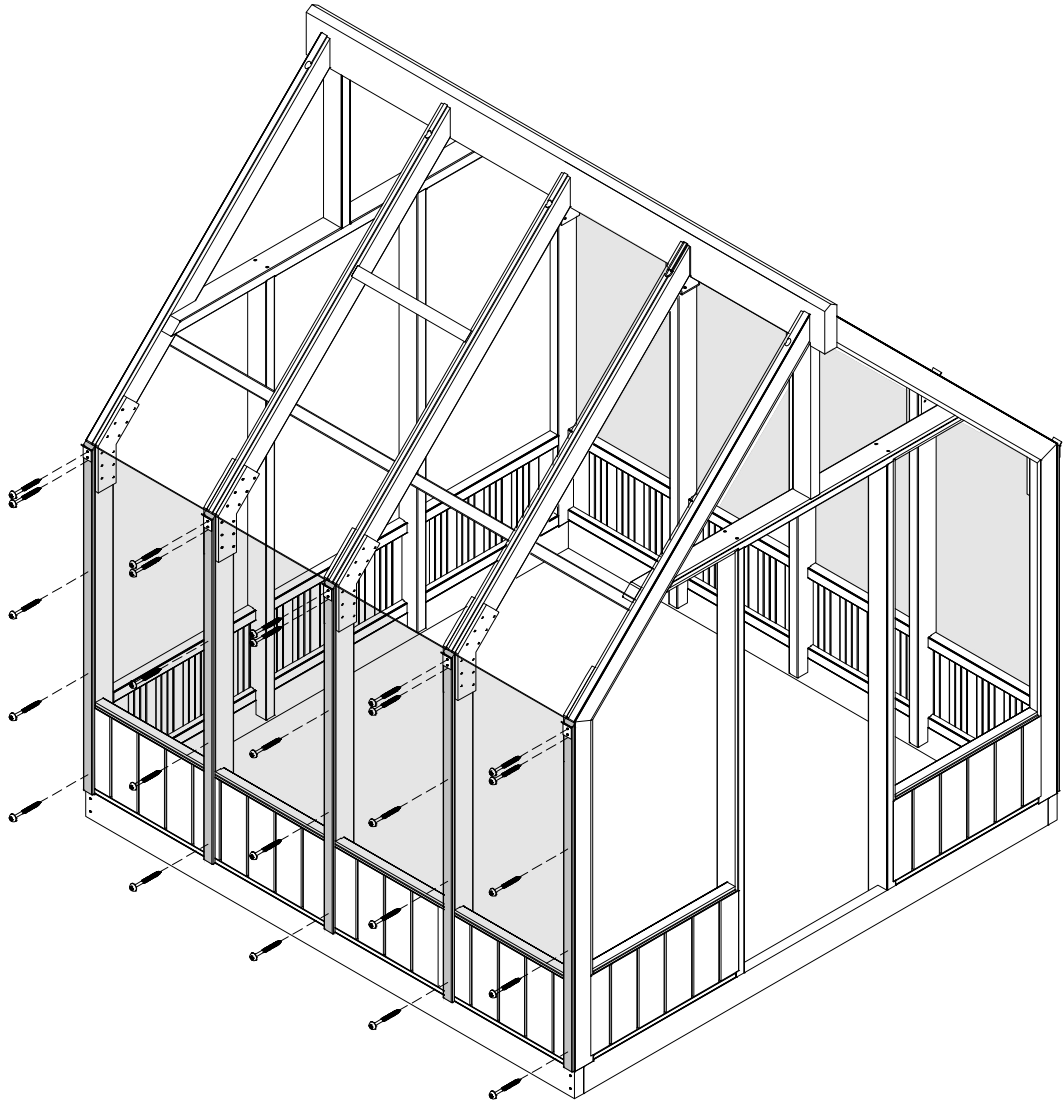

## Glasshouse PA44-2424

Glashaus • La serre de jardin vitrerie • Serra da giardino vetro • El invernadero de vidrio • Drivhus • Broeikas • Kasvihuone • Glasshus • Glashus • Szklarnia • Kasvuhoone

Width 240 x Depth 244 cm

det 26 - 2 pcs  
 F6 - 12 pcs  
 F7- 154 pcs  
 F11 - 3 pcs  
 F12 - 3 pcs  
 F13- 6 pcs

6

det 101 - 8 pcs

det 20 - 10 pcs

F3 - 10 pcs

F8 - 50 pcs

F20 - 10 pcs 

- det 102 - 1 pcs
- det 103 - 1 pcs
- det 24 - 3 pcs
- F8 - 12 pcs