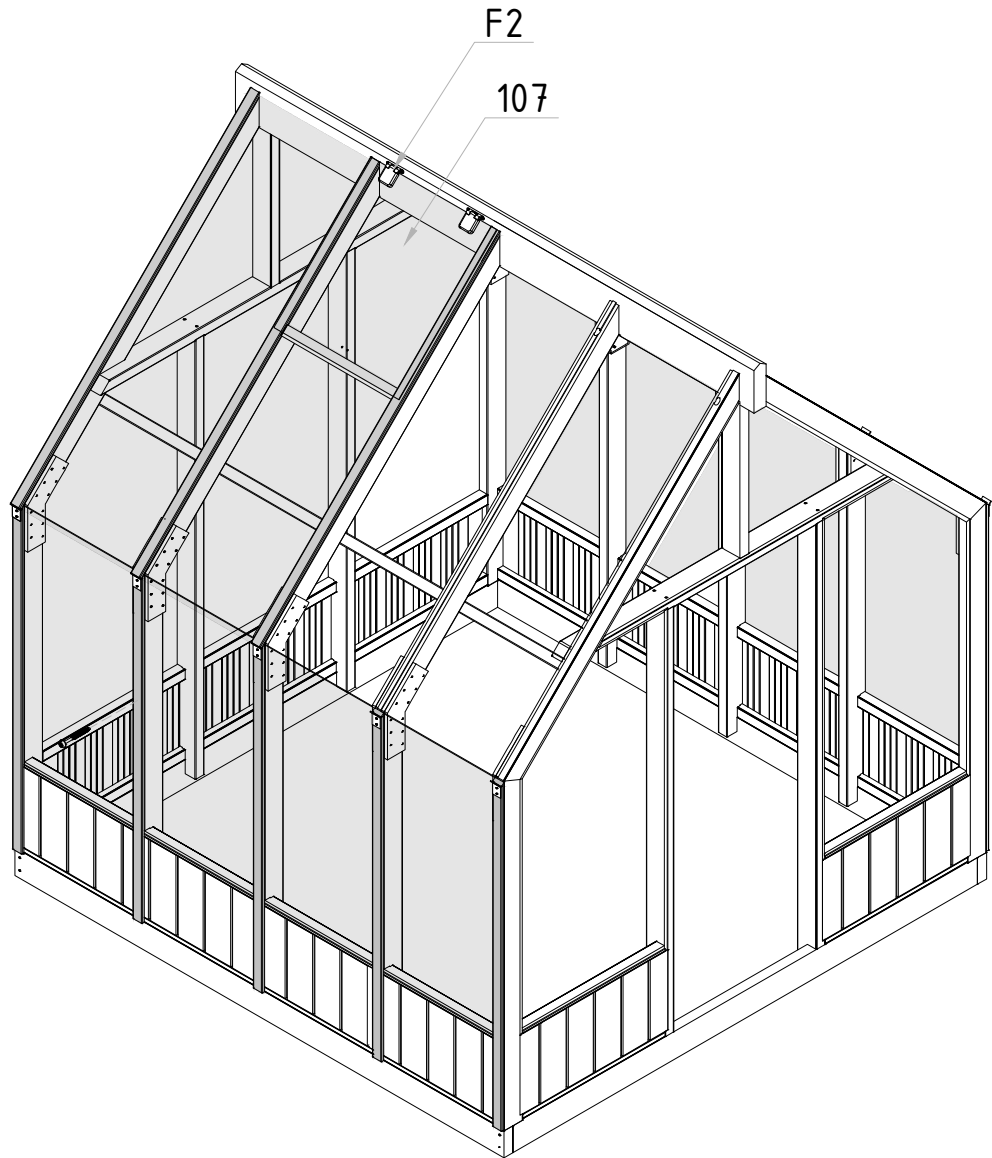

det 107 - 1 pcs

F1 - 1 pcs

F2 - 2 pcs