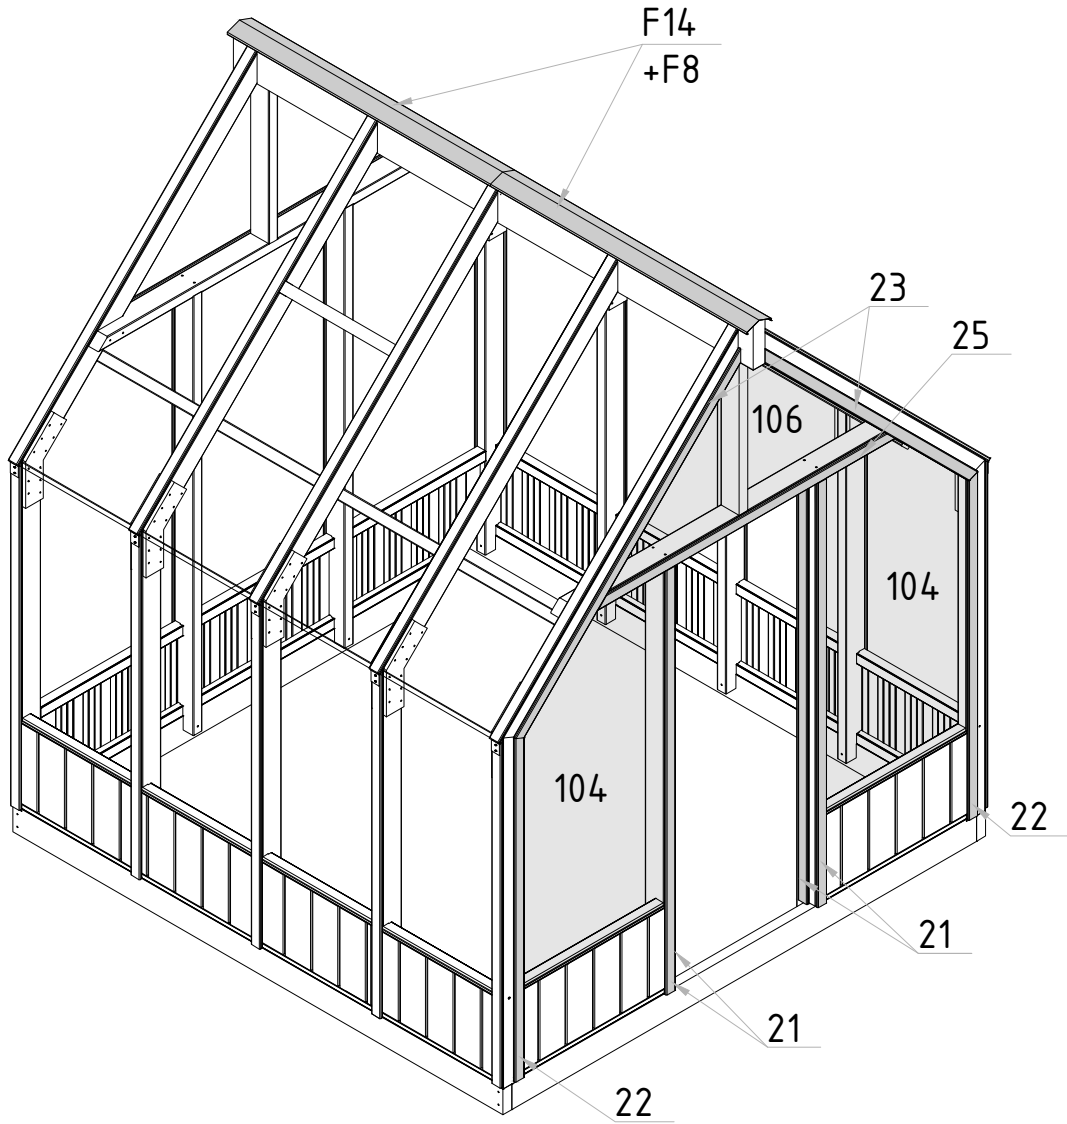

det 104 - 2 pcs
det 106 - 1 pcs
det 21 - 4 pcs
det 22 - 2 pcs
det 23 - 2 pcs
det 25 - 1 pcs

F8 - 65 pcs
F14 - 2 pcs