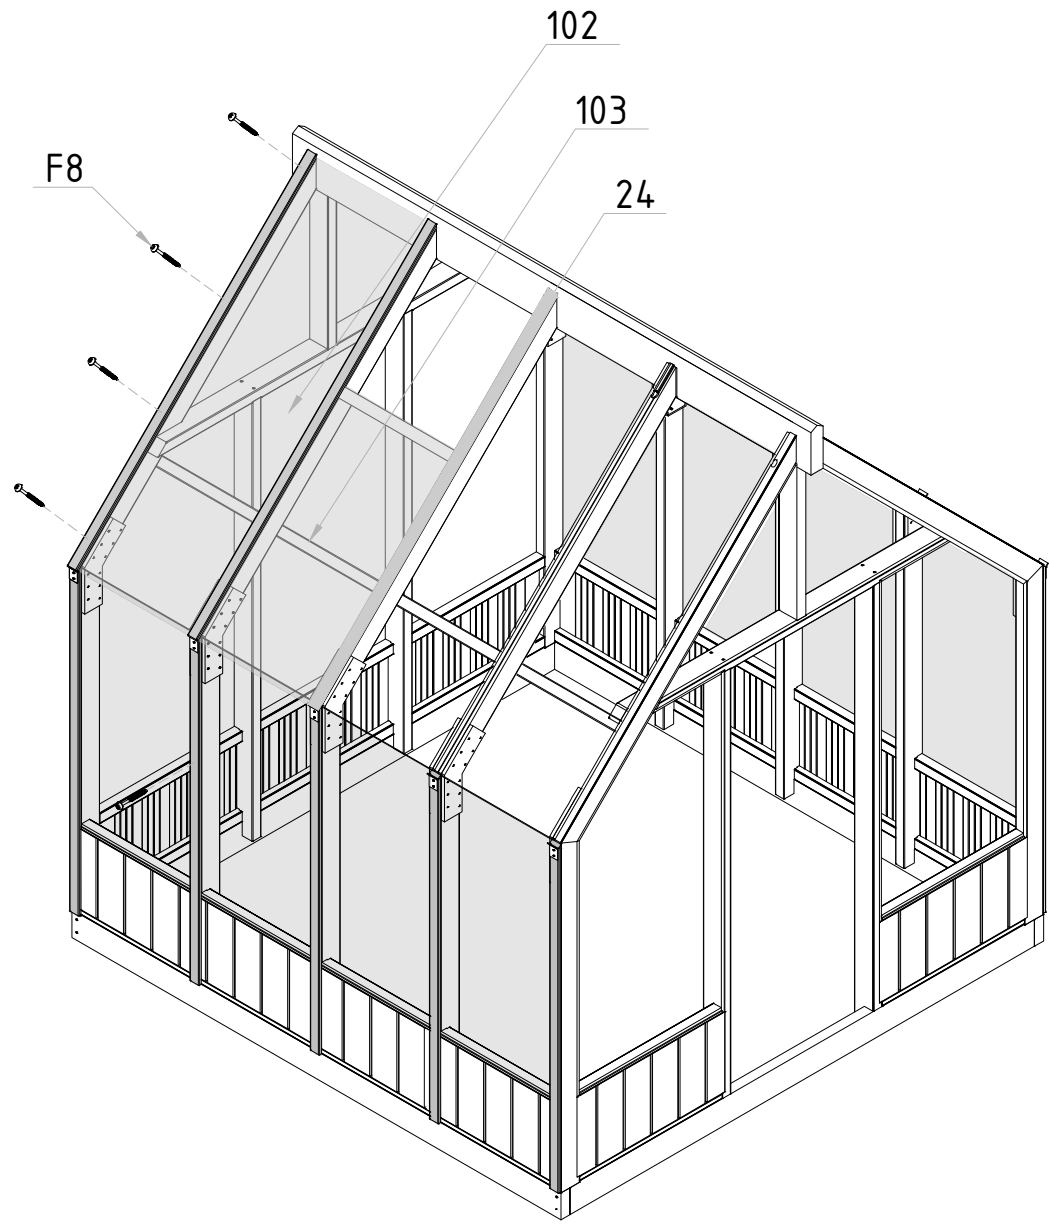

## Glasshouse PA44-2424

Glashaus • La serre de jardin vitrerie • Serra da giardino vetro • El invernadero de vidrio • Drivhus • Broeikas • Kasvihuone • Glasshus • Glashus • Szklarnia • Kasvuhoone

Width 240 x Depth 244 cm

Emilia 5.4 specification 1(3)

Pos.	Description	Measures (mm)	Pcs
20		1496 x 45 x 12	10
21		1827 x 45 x 12	6
22		1481 x 45 x 12	4
23		1584 x 45 x 12	4
24		1688 x 45 x 12	10
25		1481 x 45 x 12	2
26		2428 x 45 x 12	2
33		370 x 158 x 15	16
101	 Glass - clear, tempered	578 x 1115 x 4	8
102	 Glass - clear, tempered	578 x 1670 x 4	7
103	 Glass - clear, tempered	578 x 1030 x 4	1
104	 Glass - clear, tempered	730 x 1458 x 4	4
105	 Glass - clear, tempered	730 x 1458 x 4	1
106	 Glass - clear, tempered	690 x 1450 x 4	2
107	 Glass - clear, tempered	620 x 690 x 4	1

det 26 - 2 pcs  
 F6 - 12 pcs  
 F7- 154 pcs  
 F11 - 3 pcs  
 F12 - 3 pcs  
 F13- 6 pcs

6

det 101 - 8 pcs

det 20 - 10 pcs

F3 - 10 pcs

F8 - 50 pcs

F20 - 10 pcs 

- det 102 - 1 pcs
- det 103 - 1 pcs
- det 24 - 3 pcs
- F8 - 12 pcs