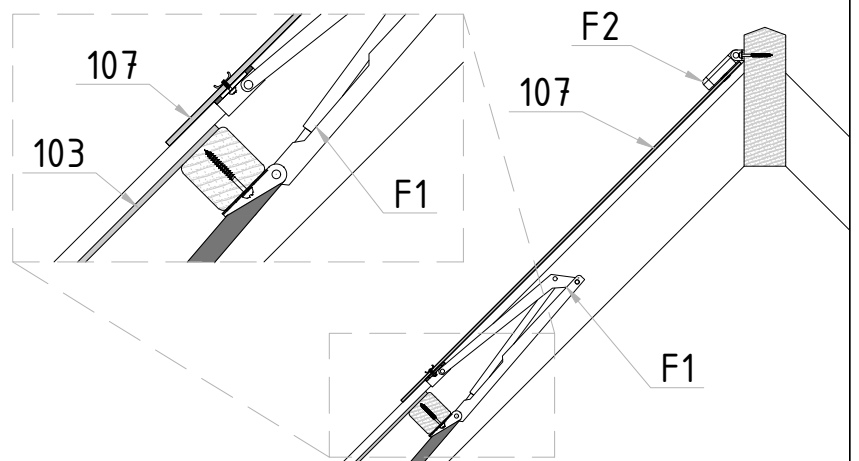

det 107 - 1 pcs

F1 - 1 pcs

F2 - 2 pcs