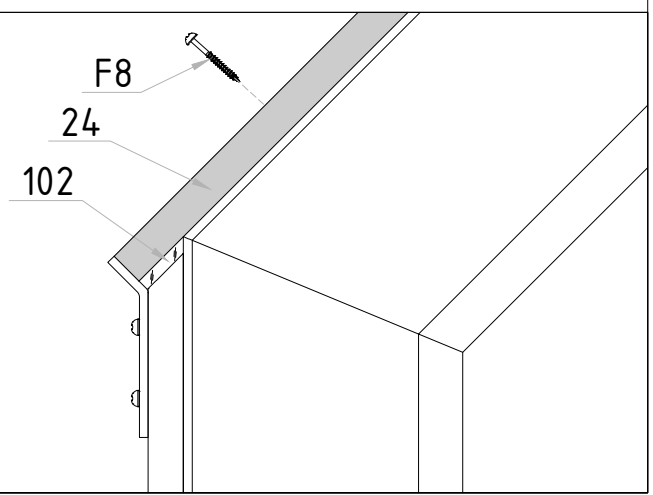

Emilia 5.4 specification 1(3)

Pos.	Description	Measures (mm)	Pcs
20		1496 x 45 x 12	10
21		1827 x 45 x 12	6
22		1481 x 45 x 12	4
23		1584 x 45 x 12	4
24		1688 x 45 x 12	10
25		1481 x 45 x 12	2
26		2428 x 45 x 12	2
33		370 x 158 x 15	16
101	 Glass - clear, tempered	578 x 1115 x 4	8
102	 Glass - clear, tempered	578 x 1670 x 4	7
103	 Glass - clear, tempered	578 x 1030 x 4	1
104	 Glass - clear, tempered	730 x 1458 x 4	4
105	 Glass - clear, tempered	730 x 1458 x 4	1
106	 Glass - clear, tempered	690 x 1450 x 4	2
107	 Glass - clear, tempered	620 x 690 x 4	1

det 26 - 2 pcs  
 F6 - 12 pcs  
 F7- 154 pcs  
 F11 - 3 pcs  
 F12 - 3 pcs  
 F13- 6 pcs

6

det 101 - 8 pcs

det 20 - 10 pcs

F3 - 10 pcs

F8 - 50 pcs

F20 - 10 pcs 

- det 102 - 1 pcs
- det 103 - 1 pcs
- det 24 - 3 pcs
- F8 - 12 pcs