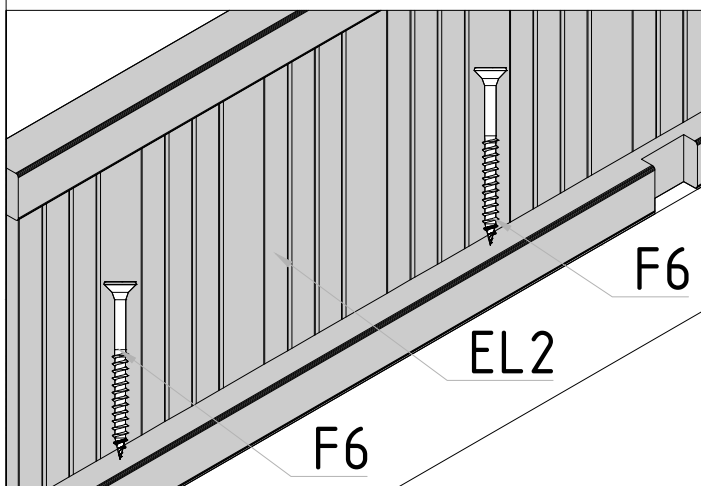

Emilia 5.4 specification 1(3)

Pos.	Description	Measures (mm)	Pcs
20		1496 x 45 x 12	10
21		1827 x 45 x 12	6
22		1481 x 45 x 12	4
23		1584 x 45 x 12	4
24		1688 x 45 x 12	10
25		1481 x 45 x 12	2
26		2428 x 45 x 12	2
33		370 x 158 x 15	16
101	 Glass - clear, tempered	578 x 1115 x 4	8
102	 Glass - clear, tempered	578 x 1670 x 4	7
103	 Glass - clear, tempered	578 x 1030 x 4	1
104	 Glass - clear, tempered	730 x 1458 x 4	4
105	 Glass - clear, tempered	730 x 1458 x 4	1
106	 Glass - clear, tempered	690 x 1450 x 4	2
107	 Glass - clear, tempered	620 x 690 x 4	1

Emilia 5.4 specification 3(3)

det 1 - 2 pcs

det 2 - 2 pcs

F5 - 8 pcs

1

- det 6 - 2 pcs
- det 7 - 2 pcs
- det 33 - 4 pcs
- F6 - 8 pcs
- F7 - 48 pcs

- EL 1 - 2 pcs
- EL 2 - 1 pcs
- EL 3 - 2 pcs
- F5 - 4 pcs
- F6 - 16 pcs
- F7 - 8 pcs

det 18 - 1 pcs

F11 - 2 pcs

F12 - 2 pcs

F13 - 4 pcs

4

- det 12 - 2 pcs
- det 13 - 1 pcs
- det 14 - 1 pcs
- det 15 - 1 pcs
- det 16 - 1 pcs
- det 17 - 2 pcs

F6 - 28 pcs

det 5 - 6 pcs  
 det 8 - 4 pcs  
 det 9 - 1 pcs  
 det 10 - 1 pcs  
 det 11 - 1 pcs  
 det 33 - 12 pcs