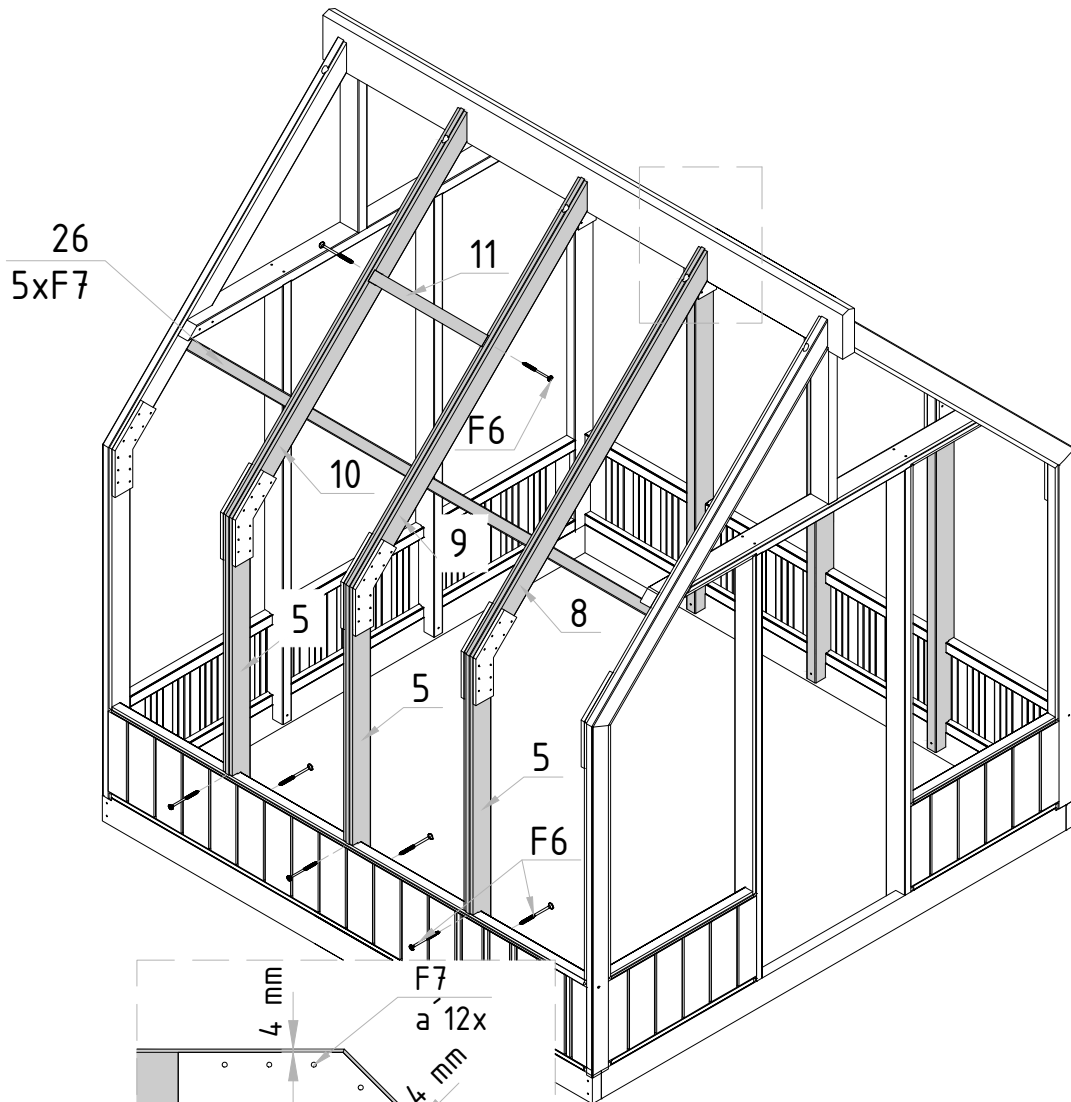

det 5 - 6 pcs
det 8 - 4 pcs
det 9 - 1 pcs
det 10 - 1 pcs
det 11 - 1 pcs
det 33 - 12 pcs

det 26 - 2 pcs
F6 - 12 pcs
F7- 154 pcs
F11 - 3 pcs
F12 - 3 pcs
F13- 6 pcs

6