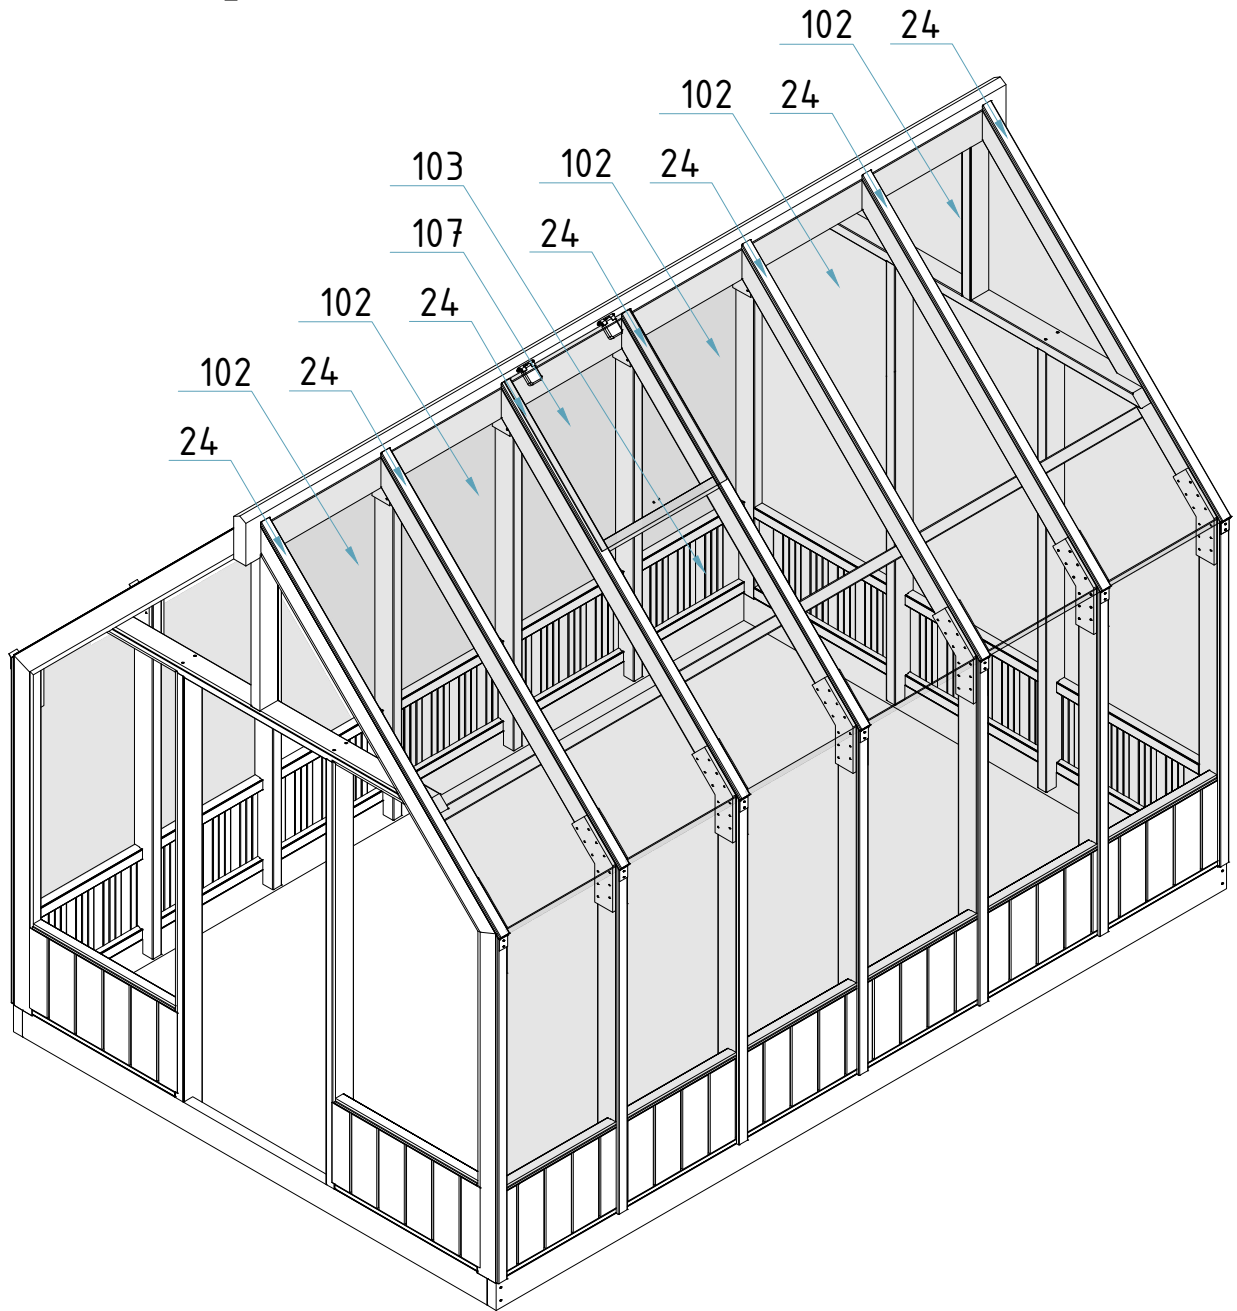

Glasshouse PA44-2436

Glashaus • La serre de jardin vitrerie • Serra da giardino vetro • El invernadero de vidrio • Drivhus • Broeikas • Kasvihuone • Glasshus • Glashus • Szklarnia • Kasvuhoone

Width 240 x Depth 263 cm

det 107 - 1 pcs

F1 - 1 pcs

F2 - 2 pcs

det 102 - 4 pcs

det 24 - 4 pcs

F8 - 16 pcs

det 102 - 5 pcs
det 103 - 1 pcs
det 107 - 1 pcs
det 24 - 7 pcs
F8 - 34 pcs

F1 - 1 pcs
F2 - 2 pcs