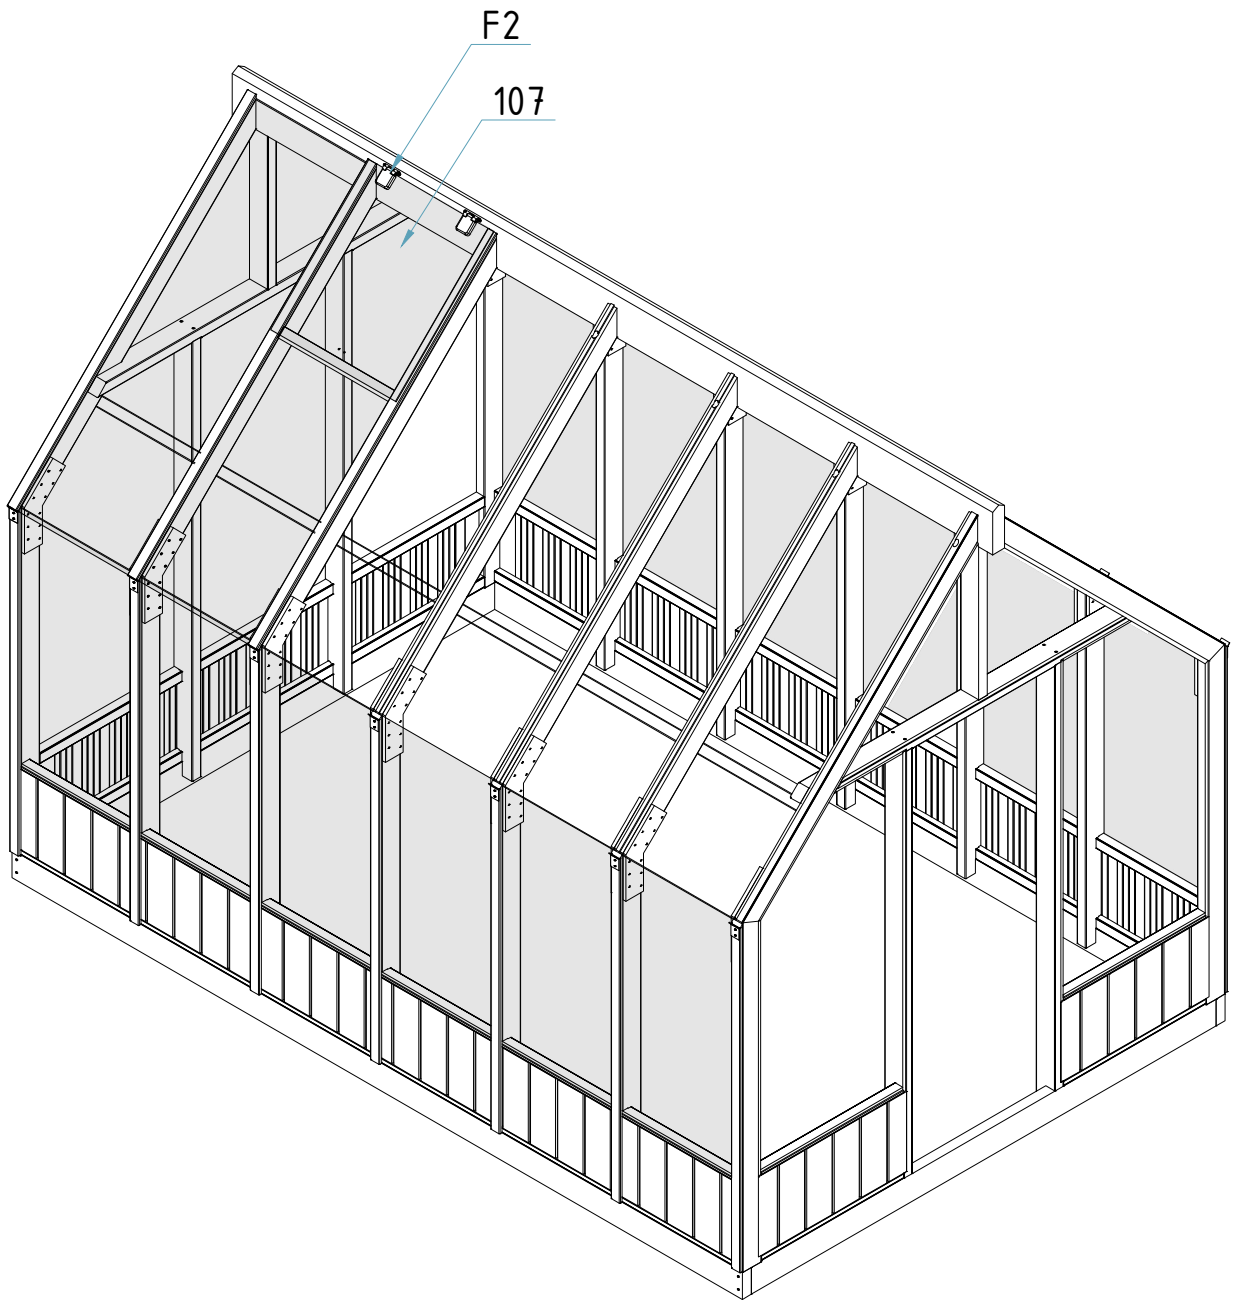

det 107 - 1 pcs

F1 - 1 pcs

F2 - 2 pcs