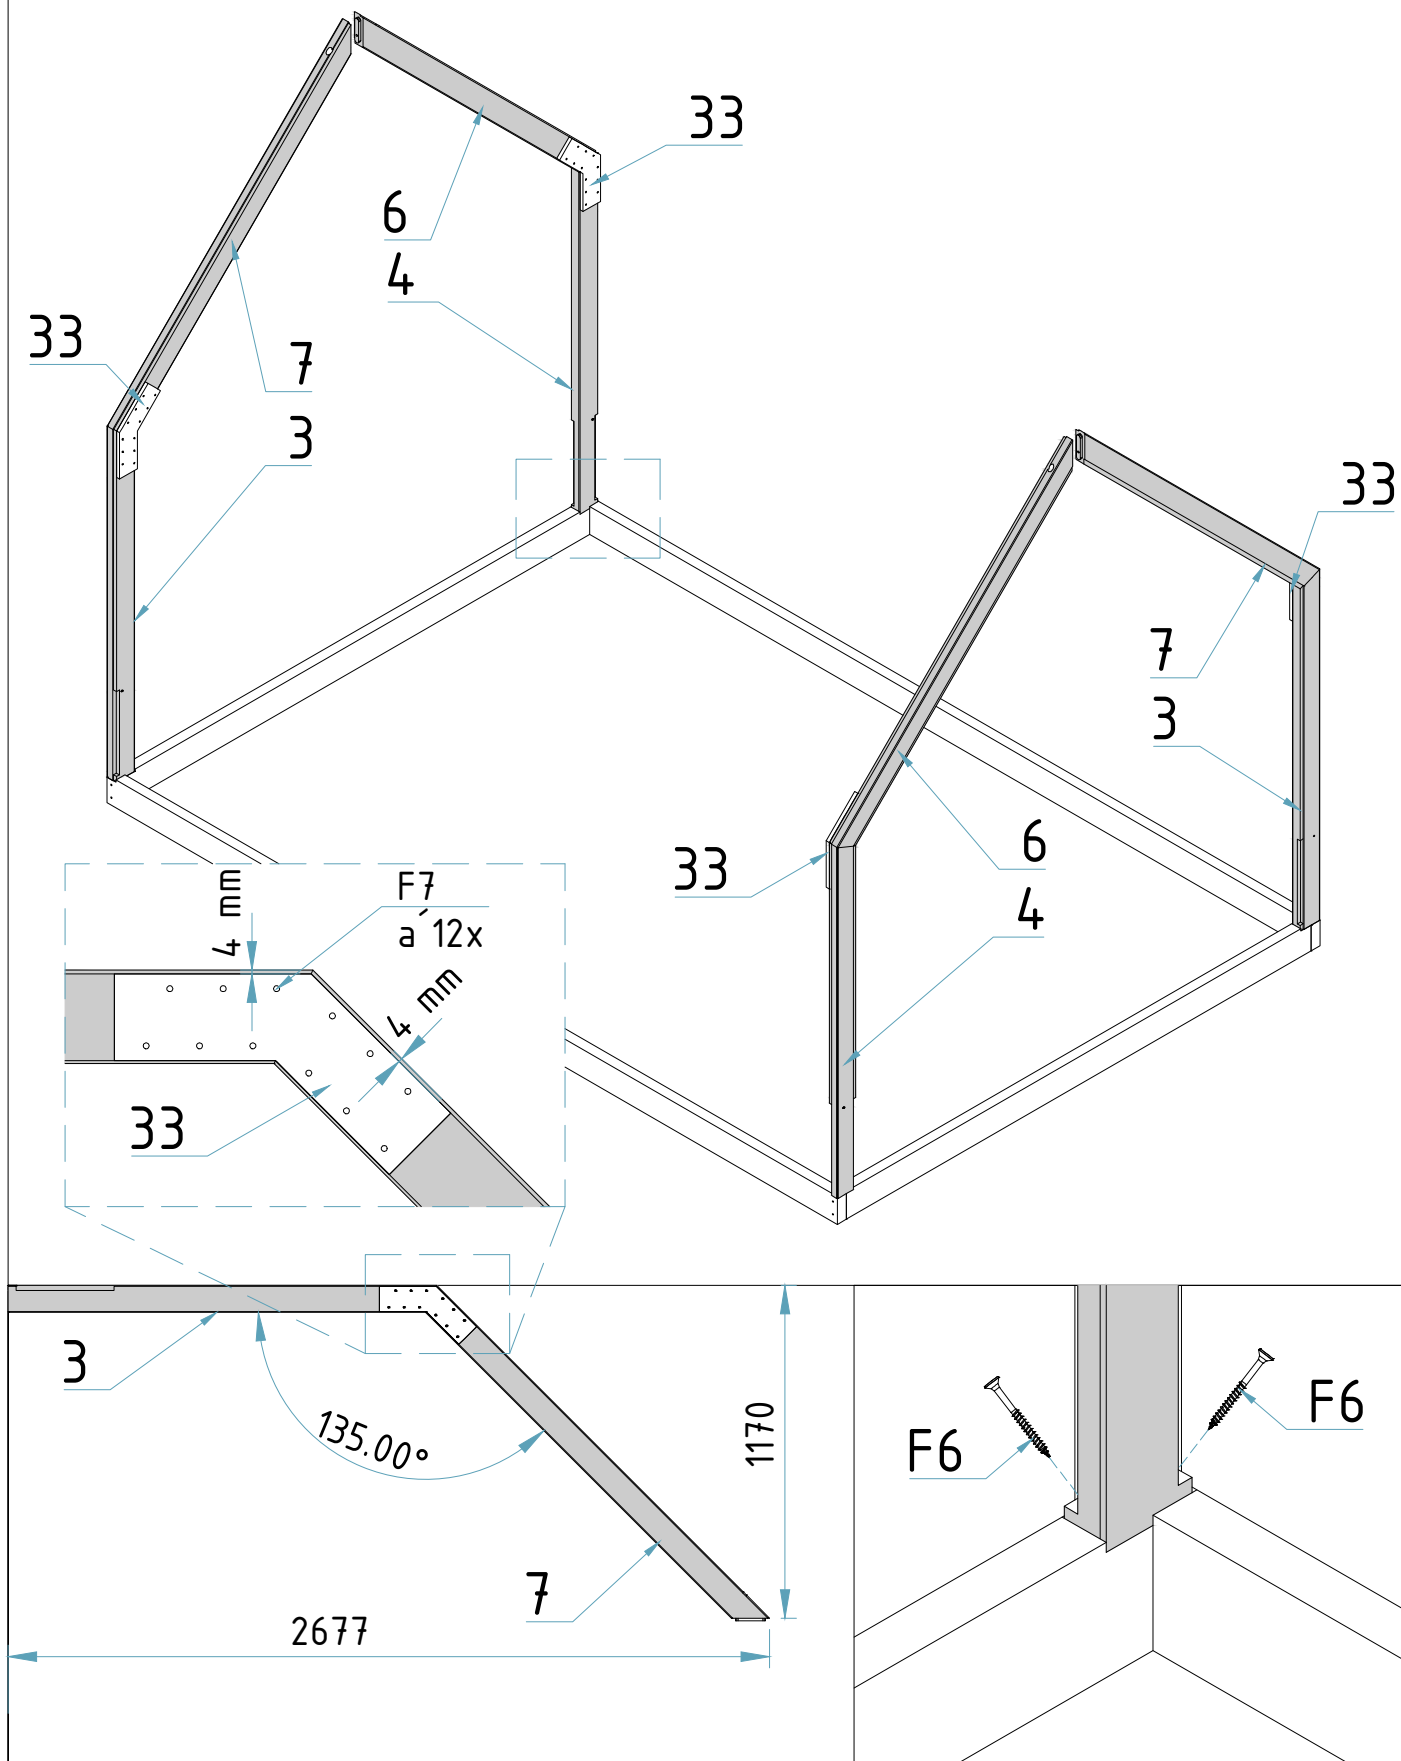

Greenhouse specification 1(3)

| Pos. | Description | Measures (mm) | Pcs |
|------|--|----------------|-----|
| 20 |  | 1496 x 45 x 12 | 16 |
| 21 |  | 1827 x 45 x 12 | 6 |
| 22 |  | 1481 x 45 x 12 | 4 |
| 23 |  | 1584 x 45 x 12 | 4 |
| 24 |  | 1688 x 45 x 12 | 14 |
| 25 |  | 1481 x 45 x 12 | 2 |
| 26 |  | 3624 x 45 x 12 | 2 |
| 33 |  | 370 x 158 x 15 | 24 |
| 101 |  Glass - clear, tempered | 578 x 1115 x 4 | 12 |
| 102 |  Glass - clear, tempered | 578 x 1670 x 4 | 10 |
| 103 |  Glass - clear, tempered | 578 x 1030 x 4 | 2 |
| 104 |  Glass - clear, tempered | 730 x 1458 x 4 | 4 |
| 105 |  Glass - clear, tempered | 730 x 1458 x 4 | 1 |
| 106 |  Glass - clear, tempered | 690 x 1450 x 4 | 2 |
| 107 |  Glass - clear, tempered | 620 x 690 x 4 | 2 |

Greenhouse specification 3(3)

det 1 - 2 pcs

det 2 - 2 pcs

F5 - 8 pcs

1

- det 6 - 2 pcs
- det 7 - 2 pcs
- det 33 - 4 pcs
- F6 - 8 pcs
- F7 - 48 pcs

- EL 1 - 2 pcs
- EL 2 - 1 pcs
- EL 3 - 2 pcs
- F5 - 4 pcs
- F6 - 20 pcs
- F7 - 8 pcs