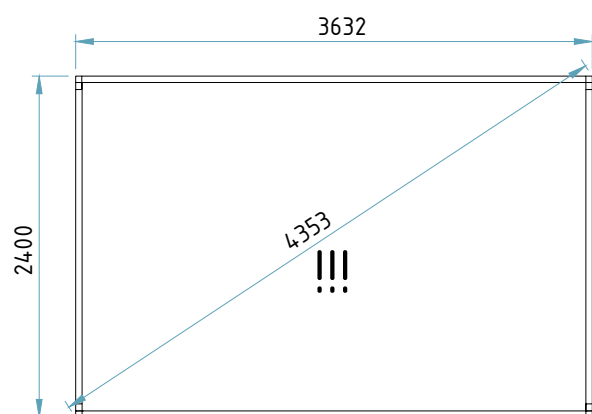

det 1 - 2 pcs

det 2 - 2 pcs

F5 - 8 pcs

1