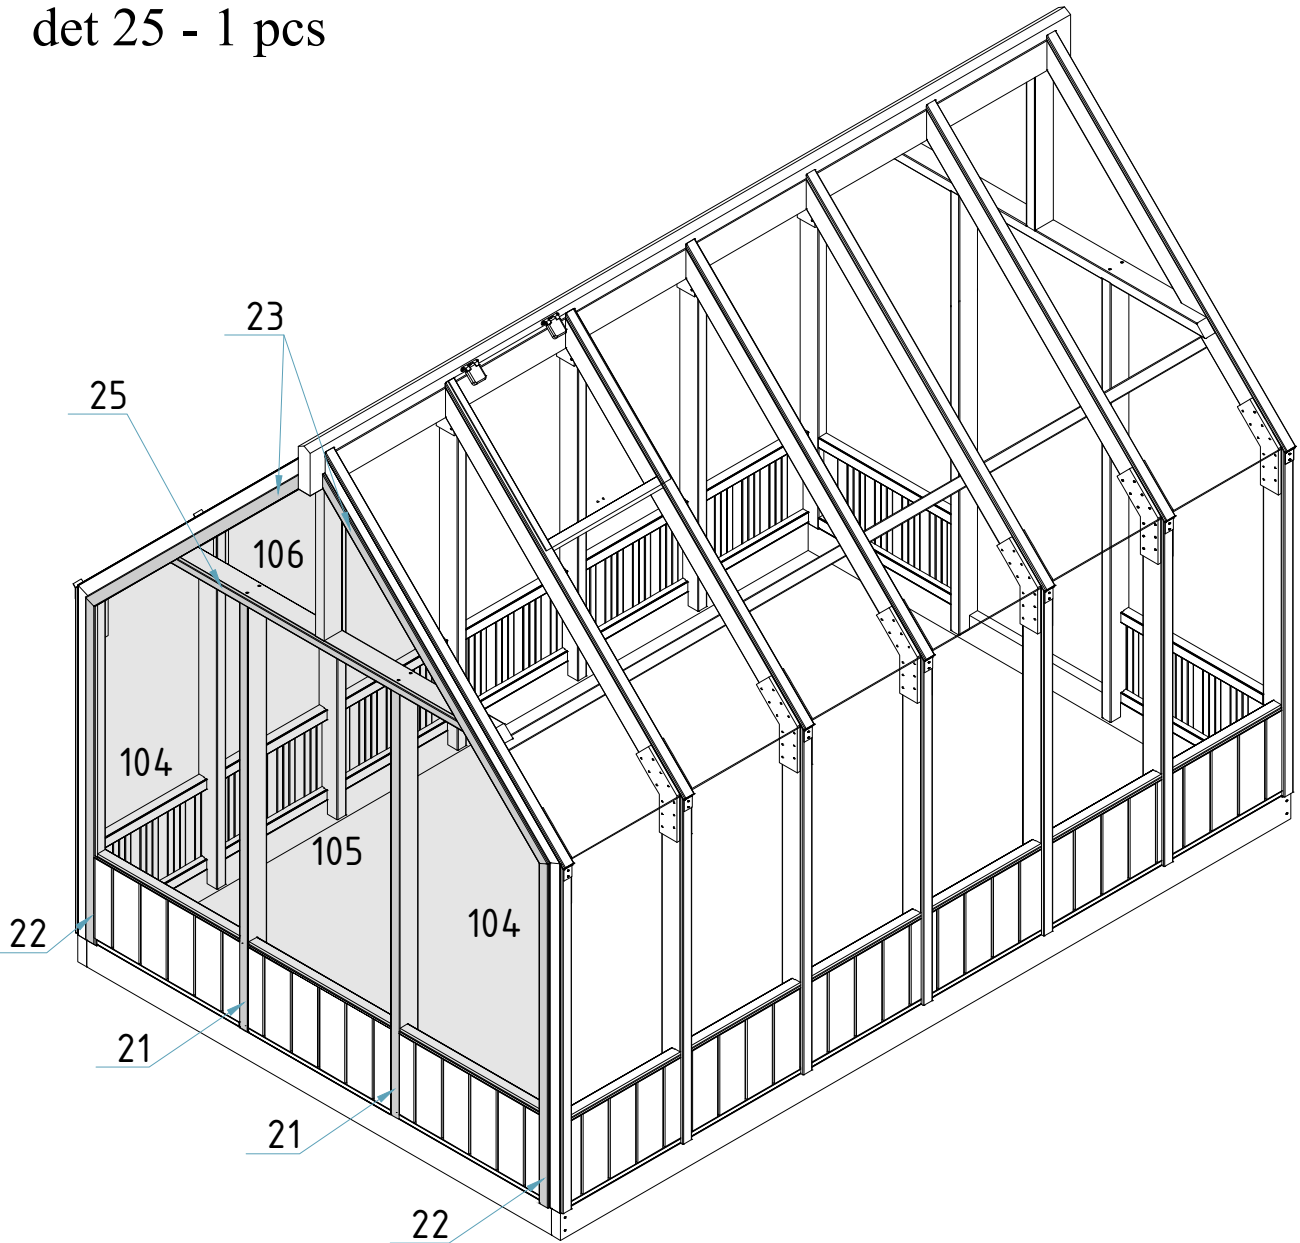

det 104 - 2 pcs
det 105 - 1 pcs
det 106 - 1 pcs
det 21 - 2 pcs
det 22 - 2 pcs
det 23 - 2 pcs
det 25 - 1 pcs

F8 - 35 pcs

12