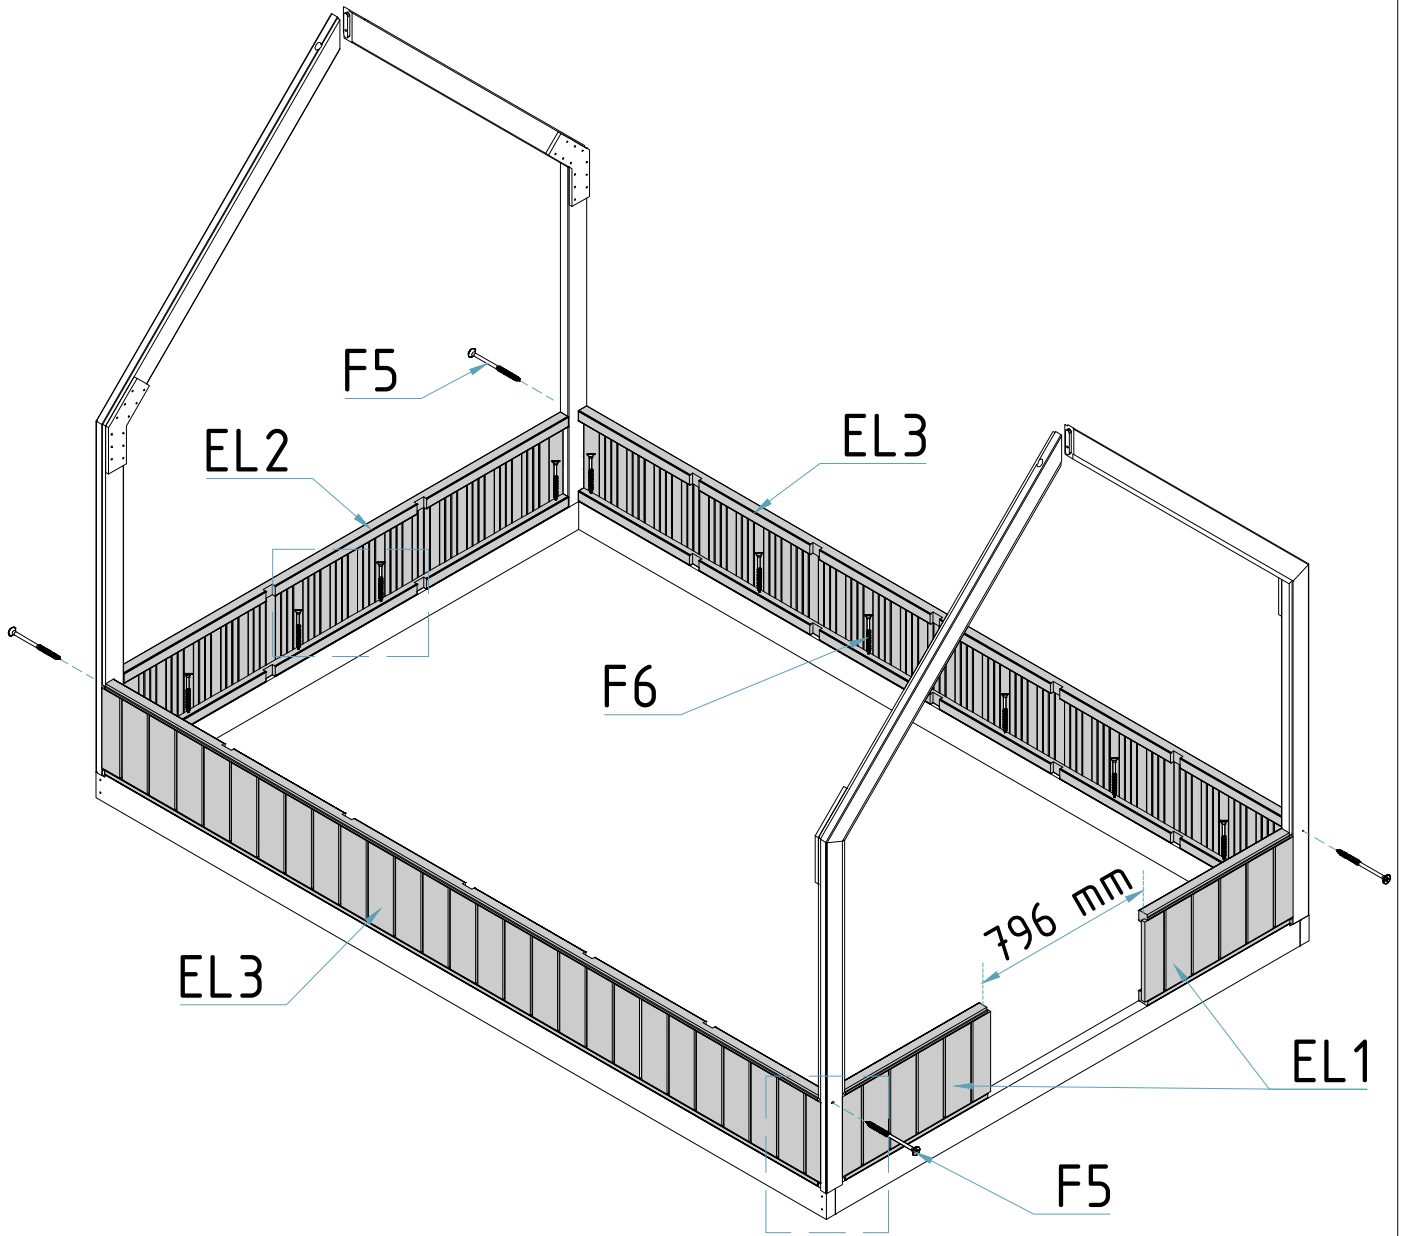

Greenhouse specification 1(3)

| Pos. | Description | Measures (mm) | Pcs |
|------|--|----------------|-----|
| 20 |  | 1496 x 45 x 12 | 16 |
| 21 |  | 1827 x 45 x 12 | 6 |
| 22 |  | 1481 x 45 x 12 | 4 |
| 23 |  | 1584 x 45 x 12 | 4 |
| 24 |  | 1688 x 45 x 12 | 14 |
| 25 |  | 1481 x 45 x 12 | 2 |
| 26 |  | 3624 x 45 x 12 | 2 |
| 33 |  | 370 x 158 x 15 | 24 |
| 101 |  Glass - clear, tempered | 578 x 1115 x 4 | 12 |
| 102 |  Glass - clear, tempered | 578 x 1670 x 4 | 10 |
| 103 |  Glass - clear, tempered | 578 x 1030 x 4 | 2 |
| 104 |  Glass - clear, tempered | 730 x 1458 x 4 | 4 |
| 105 |  Glass - clear, tempered | 730 x 1458 x 4 | 1 |
| 106 |  Glass - clear, tempered | 690 x 1450 x 4 | 2 |
| 107 |  Glass - clear, tempered | 620 x 690 x 4 | 2 |

Greenhouse specification 3(3)

det 1 - 2 pcs

det 2 - 2 pcs

F5 - 8 pcs

1

- det 6 - 2 pcs
- det 7 - 2 pcs
- det 33 - 4 pcs
- F6 - 8 pcs
- F7 - 48 pcs

- EL 1 - 2 pcs
- EL 2 - 1 pcs
- EL 3 - 2 pcs
- F5 - 4 pcs
- F6 - 20 pcs
- F7 - 8 pcs

det 18 - 1 pcs

F11 - 2 pcs

F12 - 2 pcs

F13 - 4 pcs

4

- det 12 - 2 pcs
- det 13 - 1 pcs
- det 14 - 1 pcs
- det 15 - 1 pcs
- det 16 - 1 pcs
- det 17 - 2 pcs

F6 - 28 pcs

det 5 - 5 pcs
 det 8 - 3 pcs
 det 9 - 1 pcs
 det 10 - 1 pcs
 det 11 - 1 pcs
 det 33 - 10 pcs