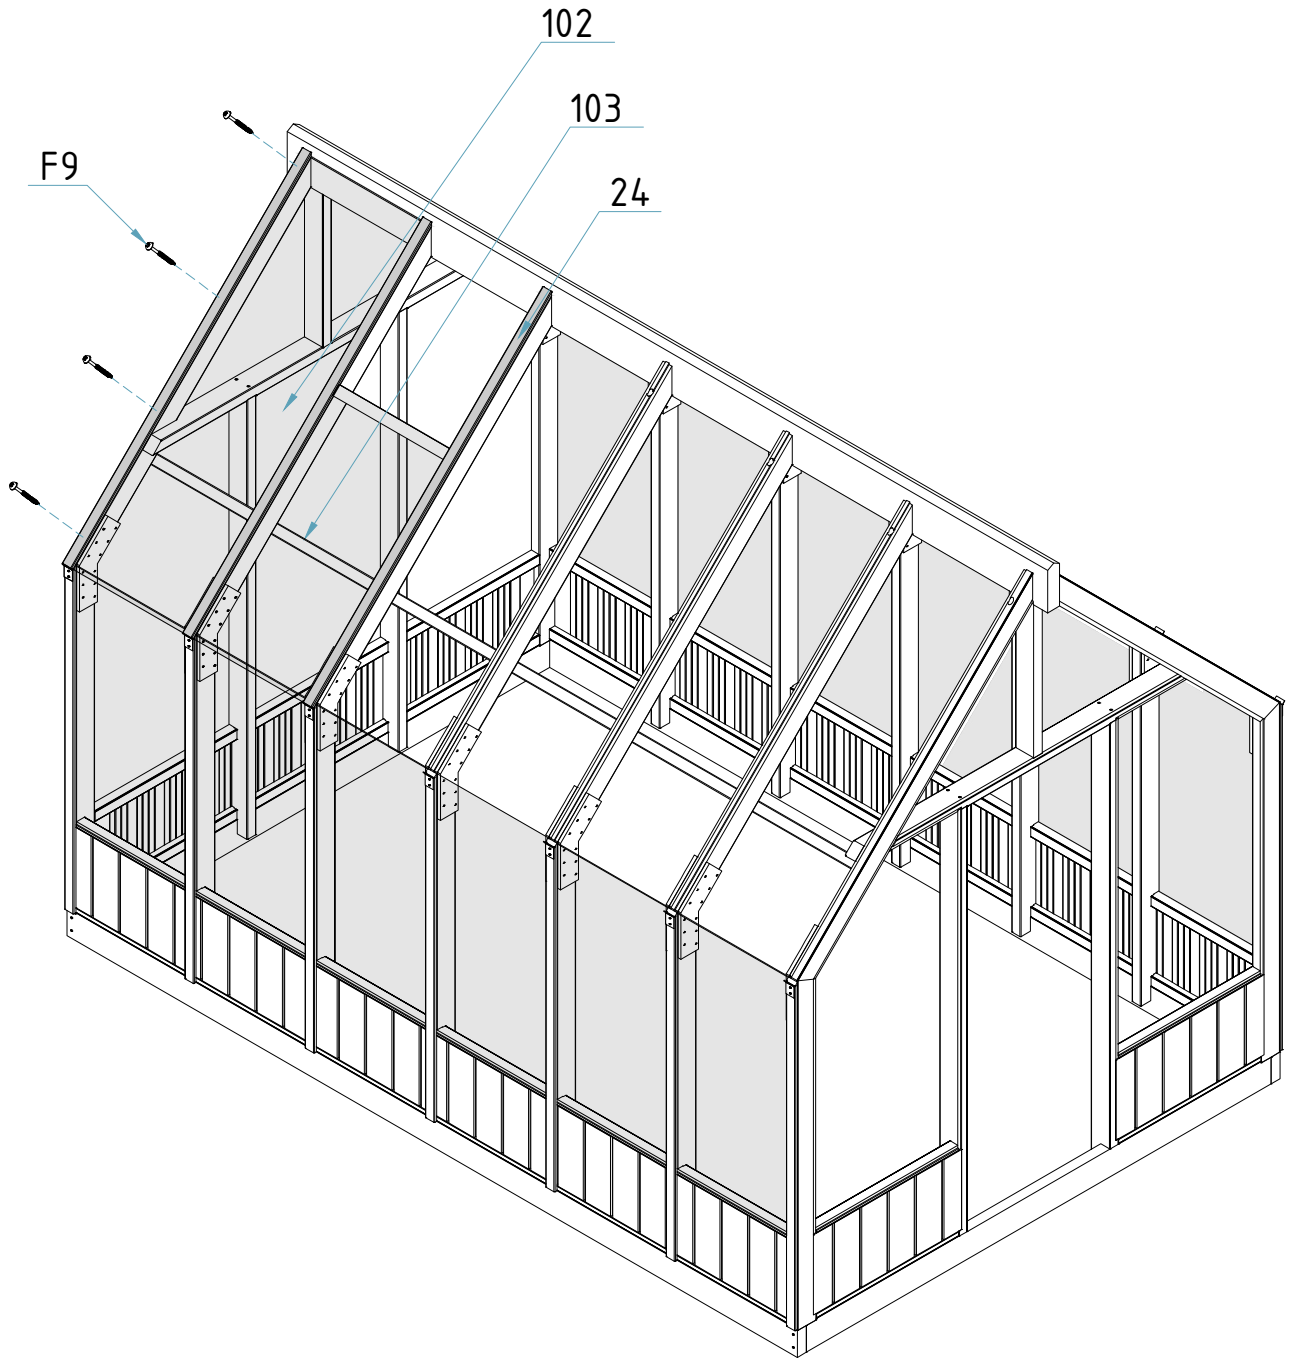

Glasshouse PA44-2436

Glashaus • La serre de jardin vitrerie • Serra da giardino vetro • El invernadero de vidrio • Drivhus • Broeikas • Kasvihuone • Glasshus • Glashus • Szklarnia • Kasvuhoone

Width 240 x Depth 263 cm

6-2

det 101 - 12 pcs

det 20 - 14 pcs

F3 - 14 pcs

F8 - 70 pcs

F20 - 14 pcs

7

- det 102 - 1 pcs
- det 103 - 1 pcs
- det 24 - 3 pcs
- F8 - 12 pcs