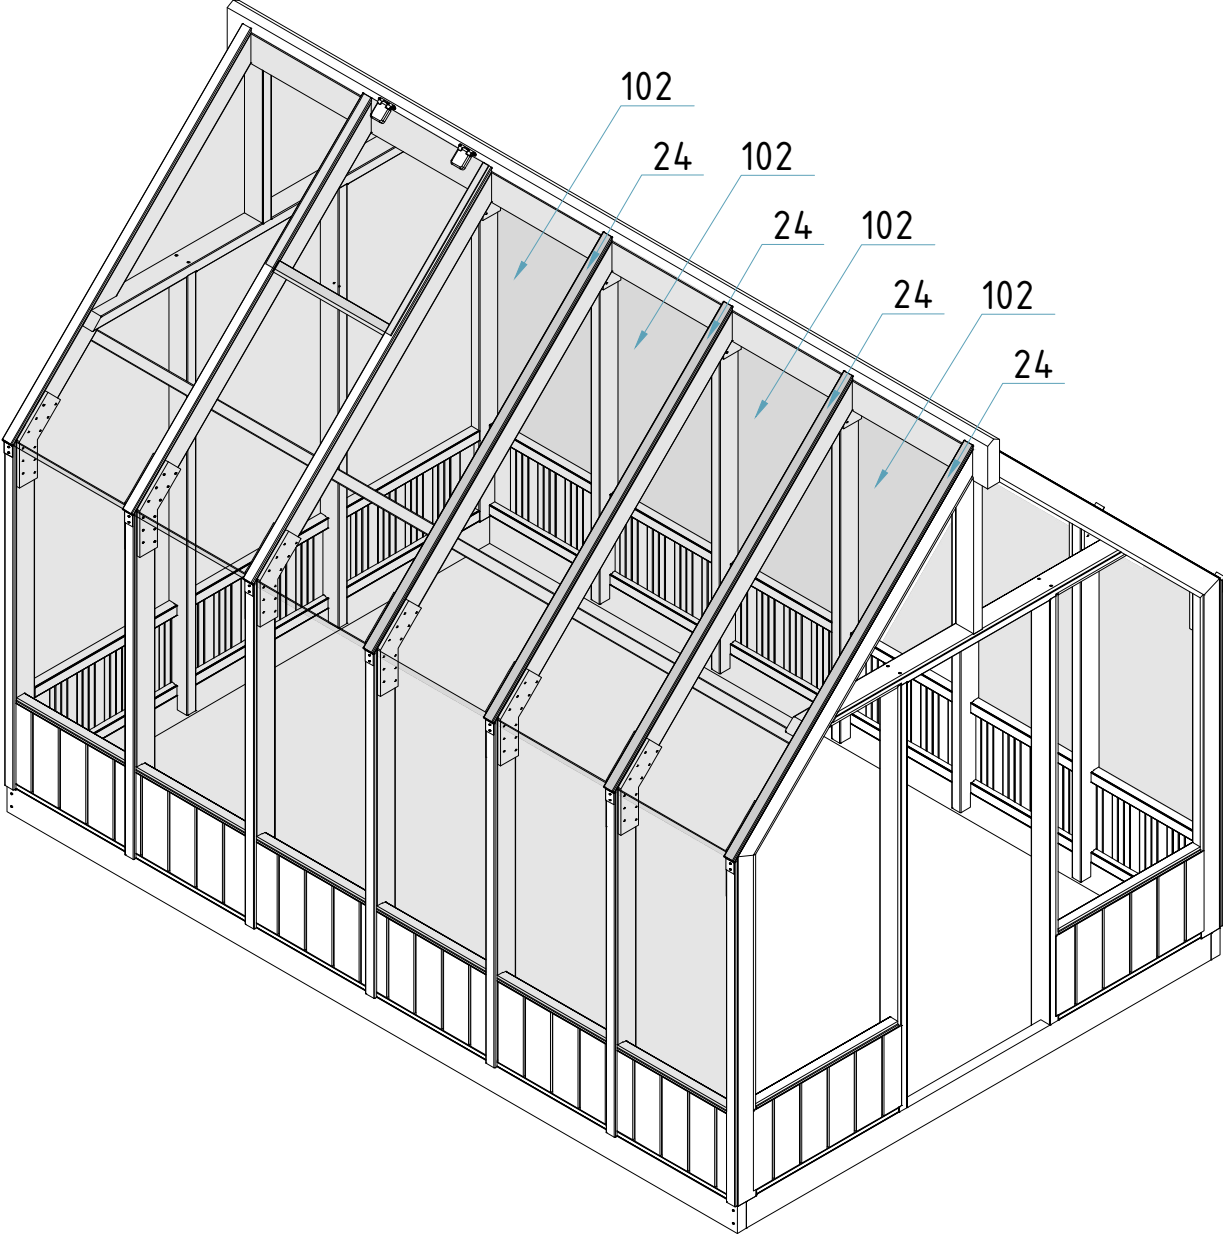

Glasshouse PA44-2436

Glashaus • La serre de jardin vitrerie • Serra da giardino vetro • El invernadero de vidrio • Drivhus • Broeikas • Kasvihuone • Glasshus • Glashus • Szklarnia • Kasvuhoone

Width 240 x Depth 263 cm

det 107 - 1 pcs

F1 - 1 pcs

F2 - 2 pcs

det 102 - 4 pcs

det 24 - 4 pcs

F8 - 16 pcs

det 102 - 5 pcs
det 103 - 1 pcs
det 107 - 1 pcs
det 24 - 7 pcs
F8 - 34 pcs

F1 - 1 pcs
F2 - 2 pcs